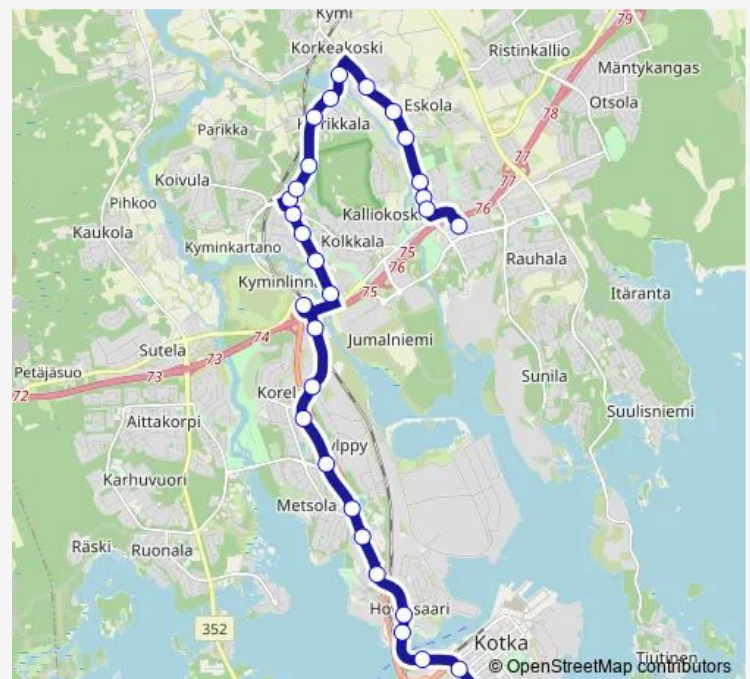

Thursday 05:40-17:25

Friday 05:40-17:25

Saturday —

Sunday —

Route info

Direction: Kotkan linja-autoasema lähtölaiturit

Stops: 30

Trip Duration: 0 hour 25 min

Direction: Karhula Vesitorninkatu pohjoiseen

Stops: 33

Trip Duration: 0 hour 33 min

Kotkantie 8 E

Hovinsaari, Kotkantie keskustaan

Kotkantie 1 Rautatieasema keskustaan

Satamakatu 15 keskustaan

Kotka Ruukinkatu 13 E