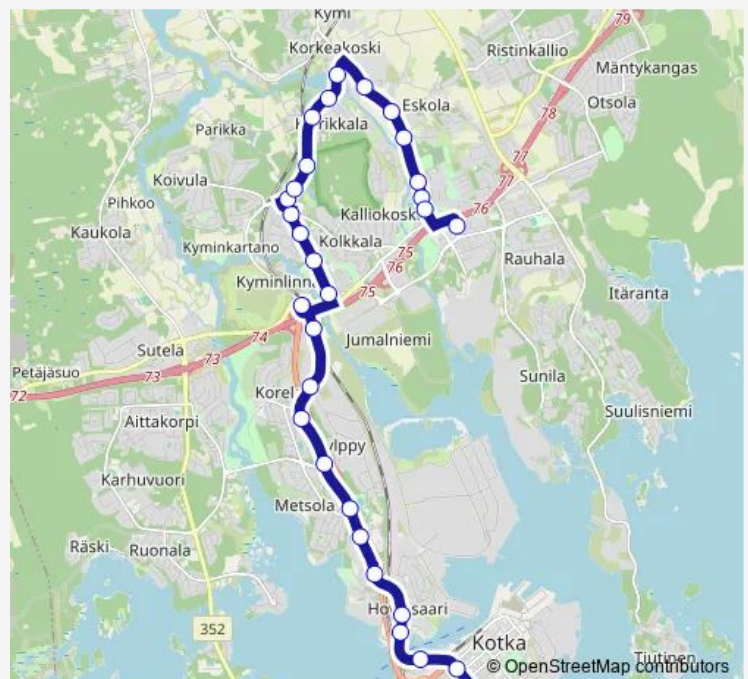

Thursday 05:40-17:25

Friday 05:40-17:25

Saturday —

Sunday —

Route info

Direction: Kotkan linja-autoasema lähtölaiturit

Stops: 30

Trip Duration: 0 hour 25 min

Monday 07:12-17:52

Tuesday 07:12-17:52

Wednesday 07:12-17:52

Thursday 07:12-17:52

Friday 07:12-17:52

Saturday —

Sunday —

Route info

Direction: Karhula Vesitorninkatu pohjoiseen

Stops: 33

Trip Duration: 0 hour 33 min

Kotkantie 8 E

Hovinsaari, Kotkantie keskustaan

Kotkantie 1 Rautatieasema keskustaan

Satamakatu 15 keskustaan

Kotka Ruukinkatu 13 E