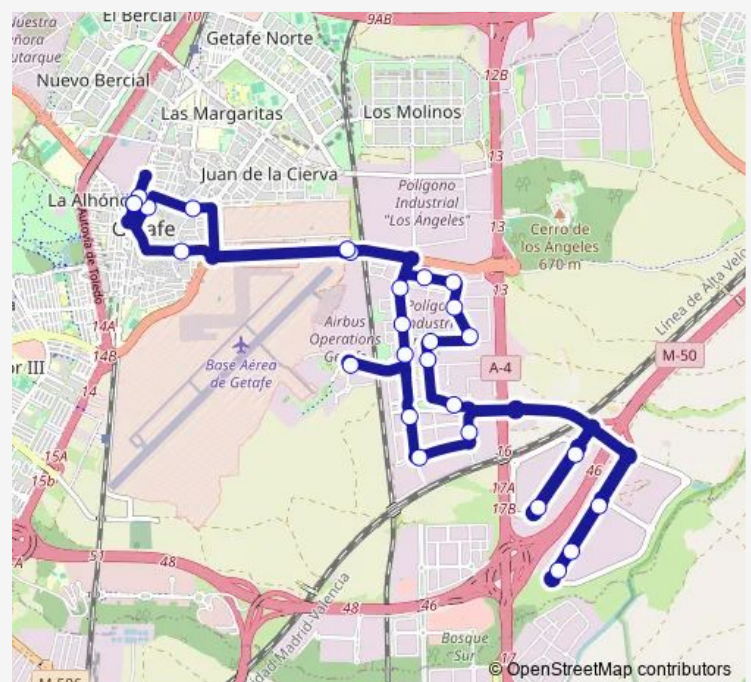

Av.Isaac Newton-Galileo Galilei

Rosalind Franklin-Agustín DE Betancour

Rosalind Franklin-Gregorio Marañón

Severo Ochoa-Rachel Carson

Severo Ochoa-Supermercados

Severo Ochoa-Salida Polígono

Av.Leonardo DA Vinci-P.Emp.La Carpetanía

Gutenberg-Pol.Ind.El Lomo

Bell-Gutenberg

Franklin-Bell

Franklin-Pol.Ind.San Marcos

Route schedule

FERROCARRIL-EST.GETAFE CENTRO — FERROCARRIL-EST.GETAFE CENTRO

Monday 04:00-20:05

Tuesday 04:00-20:05

Wednesday 04:00-20:05

Thursday 04:00-20:05

Friday 04:00-20:05

Saturday —

Sunday —

Route info

Direction: FERROCARRIL-EST.GETAFE CENTRO

Stops: 27

Trip Duration: 1 hour 10 min

Edison-Franklin

Edison-Gutenberg

PºJOHN LENNON-EST.GETAFE INDUSTRIAL

Av.General Palacio-Capellanes

General Pingarrón-Colegio

FERROCARRIL-EST.GETAFE CENTRO

FERROCARRIL-EST.GETAFE CENTRO