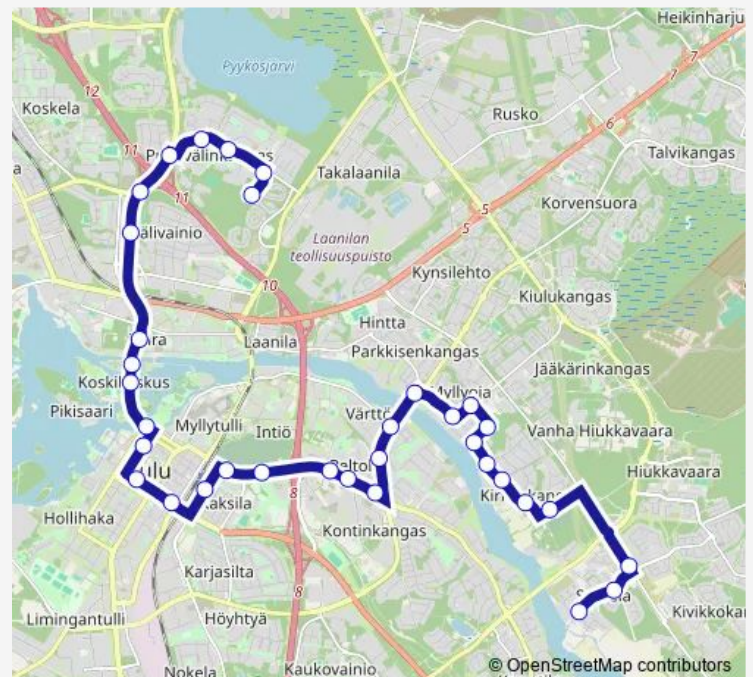

Route schedule

Rantasaarela P — Hiidentie

Monday	05:45-21:55
Tuesday	05:45-21:55
Wednesday	05:45-21:55
Thursday	05:45-21:55
Friday	05:45-21:55
Saturday	07:25-21:55
Sunday	09:25-21:55

Route info

Direction: Rantasaarela P

Stops: 34

Trip Duration: 0 hour 38 min

7 — Puolivälinkangas - Saarela

BusMaps

Rotuaari

Kaupungintalo P

Pokkitörmä

Raatti P

Direction: Hiidentie

Stops: 37

Trip Duration: 0 hour 37 min

Koivumaantie E2

Kanervatie E

Uimaranta E

Hiukkavaarantie E

Laita E