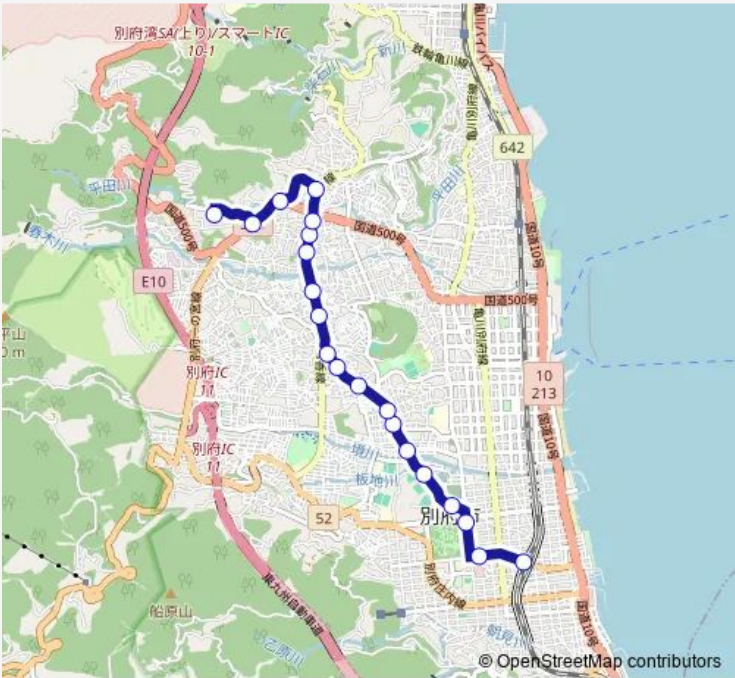

Bus 7 野口原経由別府リハビリ線

Go to website

**Direction**  
 別府駅西口 — 別府リハビリテーションセンター前  
 20 stops  
[Open route schedule](#)

- 別府駅西口
- ホテル白菊前
- 別府公園前
- 上野口
- 野口原
- 朝日橋
- 鶴見原
- 光の園前
- 荘園住宅前
- 老人ホーム前
- 原 新別府病院前
- 下畑
- 新別府口
- 朝日小学校前
- 火売町
- 朝日
- 鉄輪
- 海地獄前
- 別府リハビリテーションセンター入口
- 別府リハビリテーションセンター前

**Route schedule**  
 別府駅西口 — 別府リハビリテーションセンター前

Monday	07:45-17:45
Tuesday	07:45-17:45
Wednesday	07:45-17:45
Thursday	07:45-17:45
Friday	07:45-17:45
Saturday	09:15-16:40
Sunday	09:45-16:45

**Route info**  
 Direction: 別府駅西口  
 Stops: 20  
 Trip Duration: 0 hour 20 min

■ 7ー 野口原経由別府リハビリ線 BusMaps

## Direction

別府リハビリテーションセンター — 別府駅西口

21 stops

[Open route schedule](#)

別府リハビリテーションセンター

別府リハビリテーションセンター入口

海地獄前

鉄輪