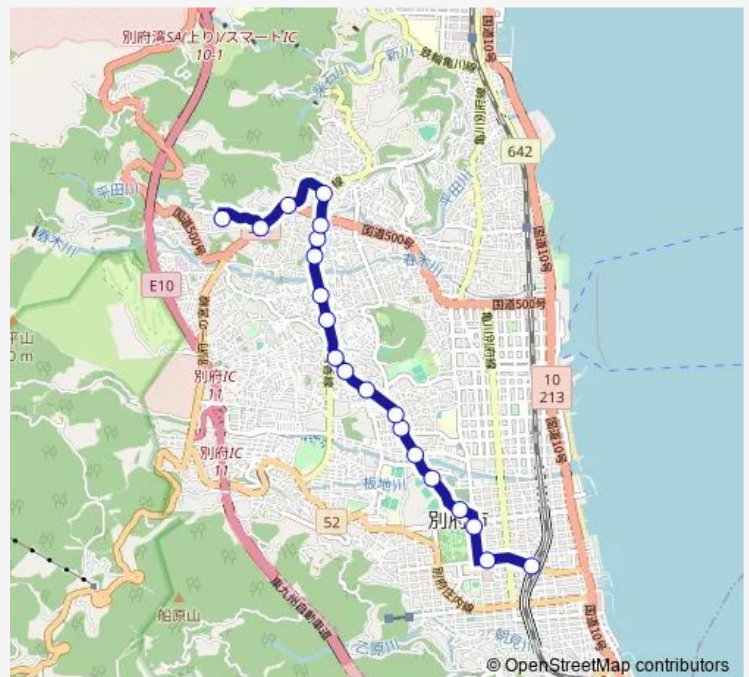

新別府口

朝日小学校前

火売町

朝日

鉄輪

海地獄前

別府リハビリテーションセンター入口

別府リハビリテーションセンター前

### Route schedule

別府駅西口 — 別府リハビリテーションセンター前

Monday 07:45-17:45

Tuesday 07:45-17:45

Wednesday 07:45-17:45

Thursday 07:45-17:45

Friday 07:45-17:45

Saturday 09:15-16:40

### Route info

Direction: 別府駅西口

Stops: 20

Trip Duration: 0 hour 20 min

■ 7ー 野口原経由別府リハビリ線