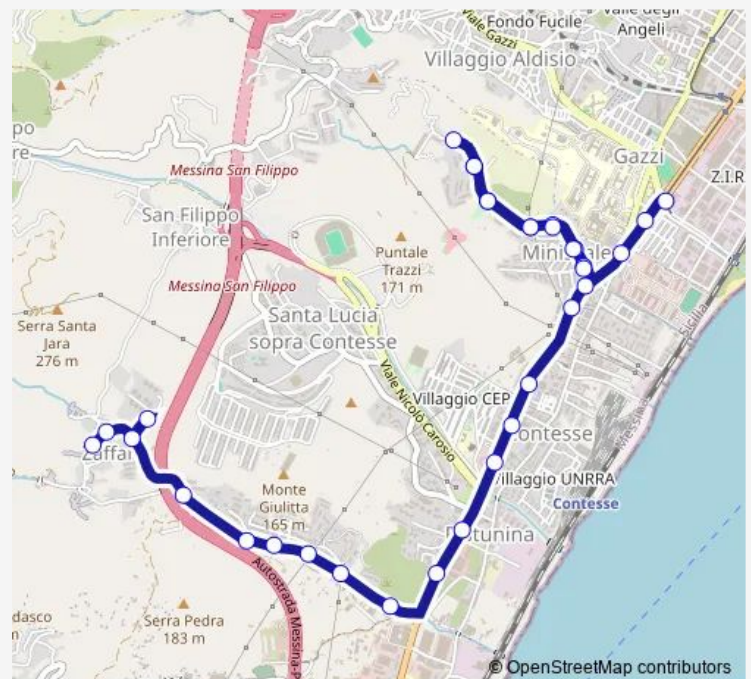

Tuesday 04:15-21:05

Wednesday 04:15-21:05

Thursday 04:15-21:05

Friday 04:15-21:05

Saturday 04:15-21:05

Sunday —

Route info

Direction: Bonino, Zir

Stops: 33

Trip Duration: 0 hour 35 min

7 — Zafferria - Case Incis

BusMaps

Contesse, Ss114 Km 4,800

Pistunina, Isola Ecologica

Tor. Zafferia, via Comunale Km 0,150

Tor. Zafferia, via Comunale Km 0,460

Tor. Zafferia, via Comunale Km 0,650

Tor. Zafferia, via Comunale Km 0,840

Tor. Zafferia, via Comunale Km 0,980

Tor. Zafferia, via Comunale Km 1,400

Zafferia, via Comunale Km 1,800

Zafferia, Case Popolari

Zafferia, via Comunale Km 2,000