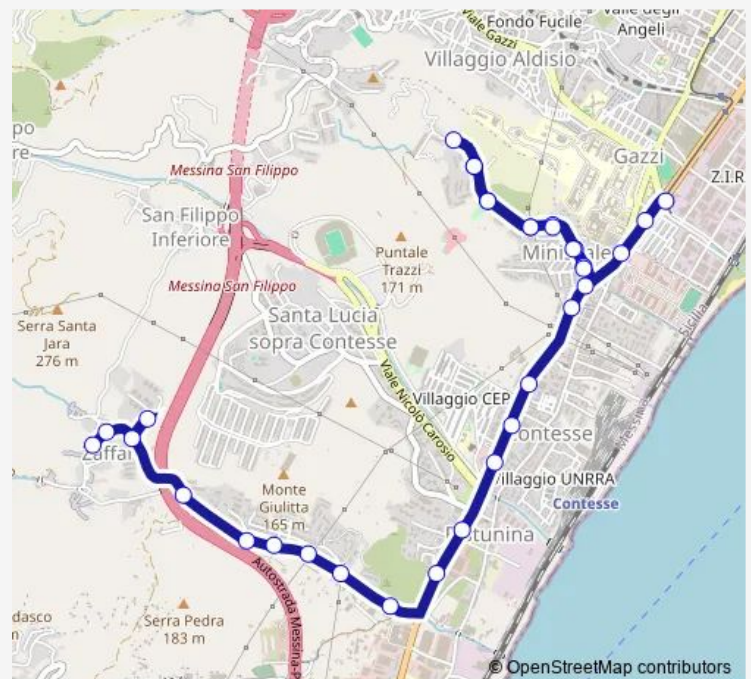

Tuesday 04:15-21:05

Wednesday 04:15-21:05

Thursday 04:15-21:05

Friday 04:15-21:05

Saturday 04:15-21:05

Sunday —

Route info

Direction: Bonino, Zir

Stops: 33

Trip Duration: 0 hour 30 min

7 — Zafferria - Case Incis

BusMaps

Contesse, Ss114 Km 4,800

Pistunina, Isola Ecologica

Tor. Zafferia, via Comunale Km 0,150

Tor. Zafferia, via Comunale Km 0,460

Tor. Zafferia, via Comunale Km 0,650

Tor. Zafferia, via Comunale Km 0,840

Tor. Zafferia, via Comunale Km 0,980

Tor. Zafferia, via Comunale Km 1,400

Zafferia, via Comunale Km 1,800

Zafferia, Case Popolari

Zafferia, via Comunale Km 2,000