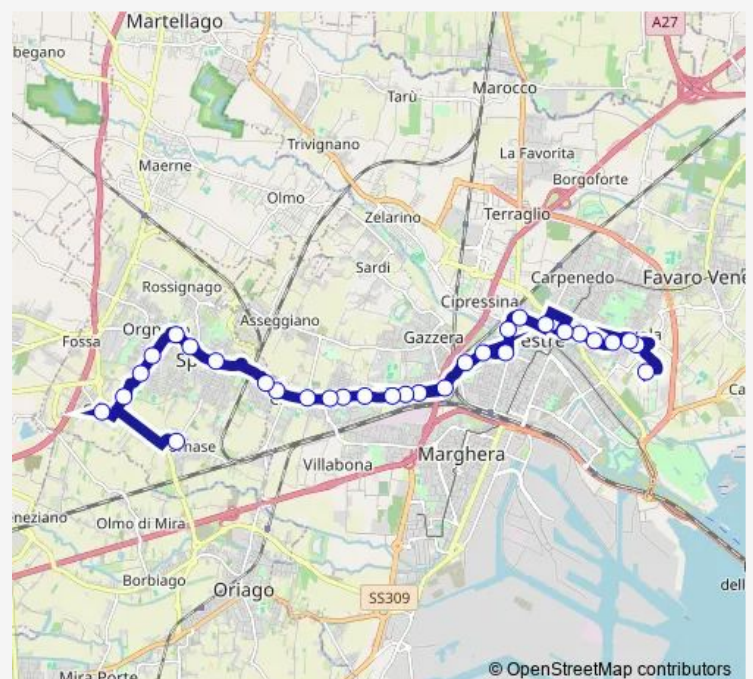

Bus 7 Camporese Gritti - Fornase Perugia

[Go to website](#)

Direction

Camporese Gritti — Fornase Perugia

31 stops

[Open route schedule](#)

- Camporese Gritti
- Bissuola Varrone
- Bissuola Esiodo
- Bissuola Tevere
- Bissuola Cadorna
- Bissuola Pisani
- Bissuola Colombo
- Garibaldi Municipio
- Belfredo Terraglio
- Circonvallazione Olimpia
- Miranese Piave
- Miranese Vivaldi
- Miranese Monteverdi
- Miranese Giustizia
- Miranese Calucci
- Miranese Lazio
- Miranese Piemonte
- Miranese Pergine
- Miranese Ivancich
- Miranese Avanti
- Miranese San Giorgio

Stops: 31

Trip Duration: 0 hour 33 min

7 — Camporese Gritti - Fornase Perugia

BusMaps

Miranese Selenia

Spinea Giorgione

Spinea Centro

Spinea Rossignago

Spinea Sanremo

Spinea Villaggio Fiori

Spinea Pozzuoli

Liberta' Costituzione

Crea

Fornase Perugia

Direction

Fornase Perugia — Camporese Gritti

Thursday 07:00

Friday 07:00

Saturday 07:00

Sunday —

Route info

Direction: Fornase Perugia

Stops: 30

Trip Duration: 0 hour 34 min