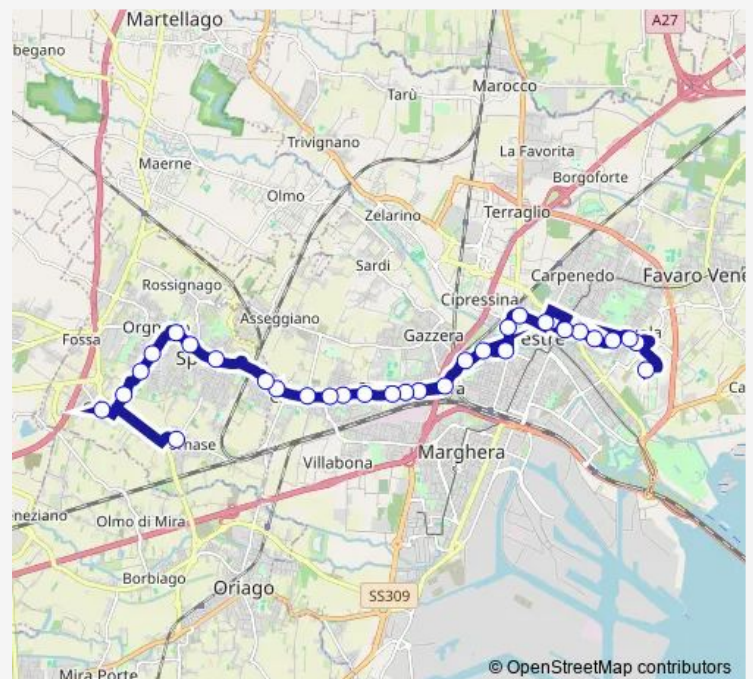

Bus 7 Camporese Gritti - Fornase Perugia

[Go to website](#)

Direction

Camporese Gritti — Fornase Perugia

31 stops

[Open route schedule](#)

- Camporese Gritti
- Bissuola Varrone
- Bissuola Esiodo
- Bissuola Tevere
- Bissuola Cadorna
- Bissuola Pisani
- Bissuola Colombo
- Garibaldi Municipio
- Belfredo Terraglio
- Circonvallazione Olimpia
- Miranese Piave
- Miranese Vivaldi
- Miranese Monteverdi
- Miranese Giustizia
- Miranese Calucci
- Miranese Lazio
- Miranese Piemonte
- Miranese Pergine
- Miranese Ivancich
- Miranese Avanti
- Miranese San Giorgio

Stops: 31

Trip Duration: 0 hour 33 min

7 — Camporese Gritti - Fornase Perugia

BusMaps

Miranese Selenia

Spinea Giorgione

Spinea Centro

Spinea Rossignago

Spinea Sanremo

Spinea Villaggio Fiori

Spinea Pozzuoli

Liberta' Costituzione

Crea

Fornase Perugia

Direction

Fornase Perugia — Camporese Gritti

Thursday 07:00

Friday 07:00

Saturday 07:00

Sunday —

Route info

Direction: Fornase Perugia

Stops: 30

Trip Duration: 0 hour 34 min