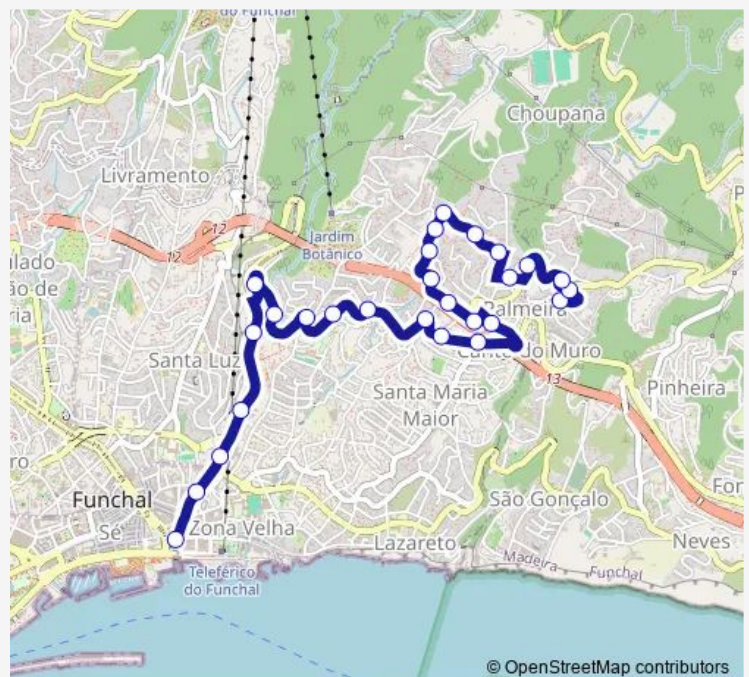

Thursday 06:55-07:25

Friday 06:55-07:25

Saturday —

Sunday —

Route info

Direction: Pinga (19)

Stops: 24

Trip Duration: 0 hour 20 min

7 — Centro - Travessa Pomar

BusMaps

CAM do Palheiro S2A (1103)

Rua da Boa Nova S (1105)

Travessa do Pomar T-7 (1107)

Direction

Travessa do Pomar T-7 (1107) — Praça Autonomia D (156a)

19 stops

[Open route schedule](#)

Travessa do Pomar T-7 (1107)

Rua da Boa Nova D (1050)

Rua da Boa Nova Saída (332)

Boa Nova Vereda Rocha (360)

Transval D (358)

Antes Viaduto Boa Nova (356)

Viaduto Boa Nova D (354)