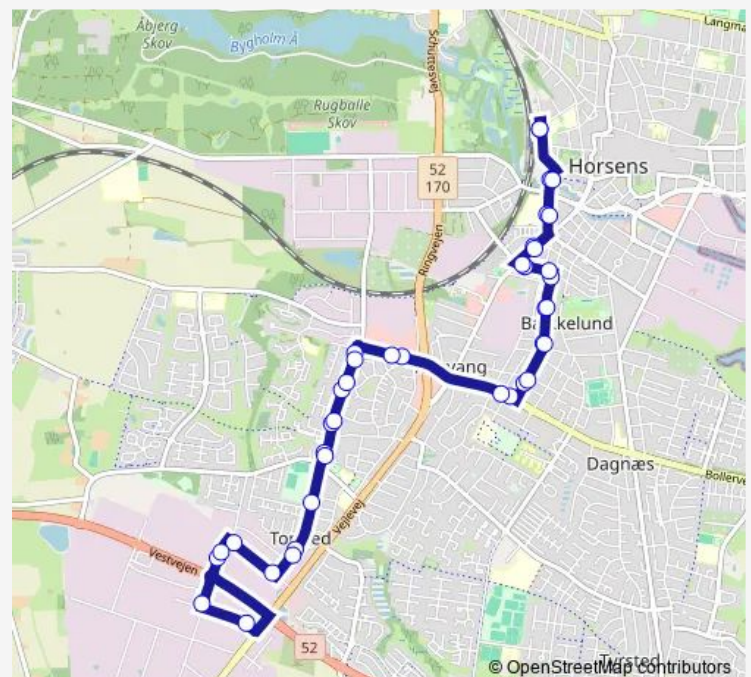

Plutovej (Horsens Kom)

Marsallé/Plutovej (Horsens Kom)

Plutovej/Marsallé (Horsens Kom)

Uraniavej/Marsallé (Horsens Kom)

### Route schedule

Horsens Trafikterminal — Horsens Trafikterminal

Monday 05:35-22:20

Tuesday 05:35-22:20

Wednesday 05:35-22:20

Thursday 05:35-22:20

Friday 05:35-22:20

Saturday 08:05-22:05

### Route info

Direction: Horsens Trafikterminal

Stops: 39

Trip Duration: 0 hour 33 min

Learnmark/Vejlevej (Horsens Kom)

Plutovej/Marsallé (Horsens Kom)

Mercurvej/Torstedallé (Horsens Kom)

Torsted Sportsplads/Torstedallé (Horsens Kom)