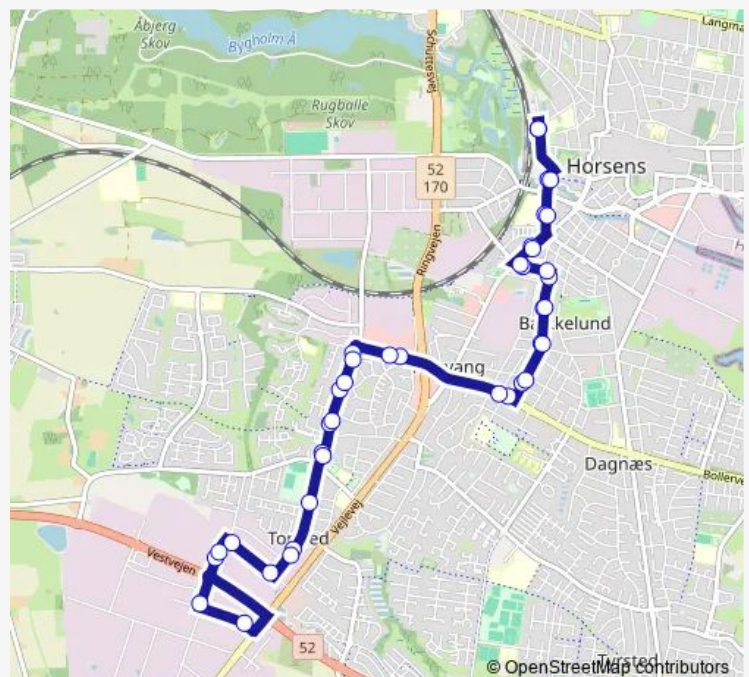

Direction

Horsens Trafikterminal — Horsens Trafikterminal

39 stops

[Open route schedule](#)

Horsens Trafikterminal

Claus Cortsens Gade (Horsens Kom)

Fr. Bajers Gade (Horsens Kom)

Spedalsø Torv (Horsens Kom)

Plutovej (Horsens Kom)

Marsallé/Plutovej (Horsens Kom)

Plutovej/Marsallé (Horsens Kom)

Uraniavej/Marsallé (Horsens Kom)

Route schedule

Horsens Trafikterminal — Horsens Trafikterminal

Monday 05:35-22:20

Tuesday 05:35-22:20

Wednesday 05:35-22:20

Thursday 05:35-22:20

Friday 05:35-22:20

Saturday 08:05-22:05

Sunday 09:05-22:05

Route info

Direction: Horsens Trafikterminal

Stops: 39

Trip Duration: 0 hour 37 min

Learnmark/Vejlevej (Horsens Kom)

Plutovej/Marsallé (Horsens Kom)

Mercurvej/Torstedallé (Horsens Kom)

Torsted Sportsplads/Torstedallé (Horsens Kom)

Sonatevej/Torstedallé (Horsens Kom)