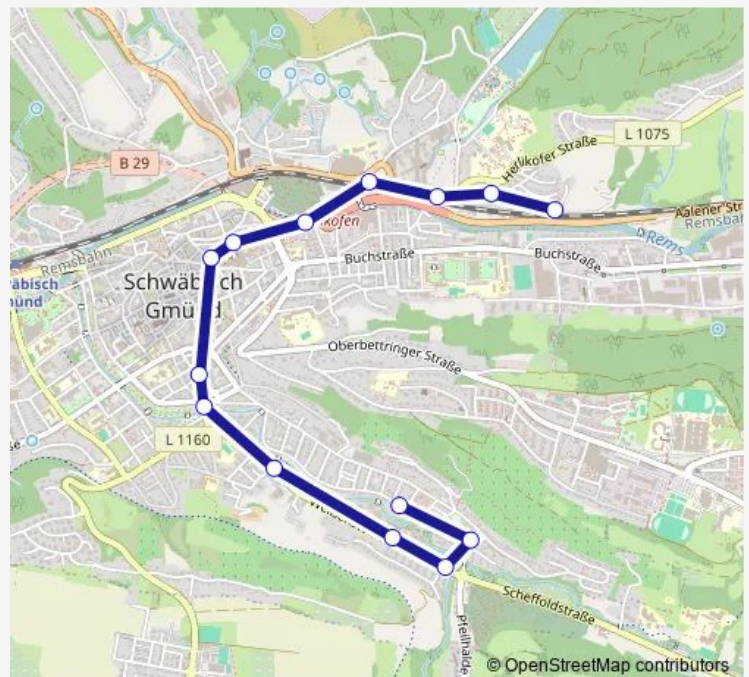

### Direction

GD, Gutenbergstr./A.-Bruckner-Str. — GD, Bahnhof

10 stops

[Open route schedule](#)

GD, Gutenbergstr./A.-Bruckner-Str.

GD, Mozartstr.

GD, Dreifaltigkeitsfriedhof

GD, Dreifaltigkeit/Tankstelle

### Route schedule

GD, Gutenbergstr./A.-Bruckner-Str. — GD, Bahnhof

Monday	—
Tuesday	—
Wednesday	—
Thursday	—
Friday	—
Saturday	12:39
Sunday	13:54

### Route info

Direction: GD, Gutenbergstr./A.-Bruckner-Str.

Stops: 10

Trip Duration: 0 hour 17 min

## Direction

GD-Kiesäcker, Wendeplatte — GD, Bahnhof

11 stops

[Open route schedule](#)

GD-Kiesäcker, Wendeplatte

GD-Kiesäcker, Klosterberg

GD, Schießtal

GD, Bud Spencer Bad