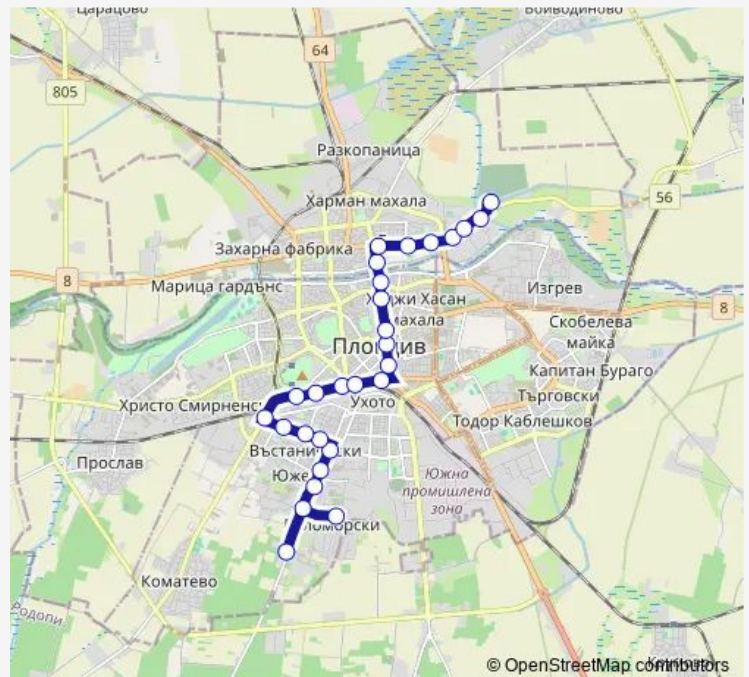

Централна гара

Срещу автогара Юг

Сточна гара

„Байкал“

Срещу хотел „Тримонциум“

Тунела – юг-изток

Тунела – север-изток

Водната палата

Пловдивски панаир

Route schedule

Овощарски институт — Рогошки гробища

Monday	06:00
Tuesday	06:00
Wednesday	06:00
Thursday	06:00
Friday	06:00
Saturday	06:00
Sunday	06:00

Route info

Direction: Овощарски институт

Stops: 28

Trip Duration: 0 hour 50 min

Панаира 1 – юг

Панаира 2 – юг

Пожарната – юг

Завод „Напредък“

Разклона за ЗХА „Родина“ – запад/изток

Преди моста

Рогошки гробища

Direction

Рогошки гробища — Овощарски институт

26 stops

[Open route schedule](#)

Рогошки гробища

Бензиностанция

Разклона за ЗХА „Родина“ – север