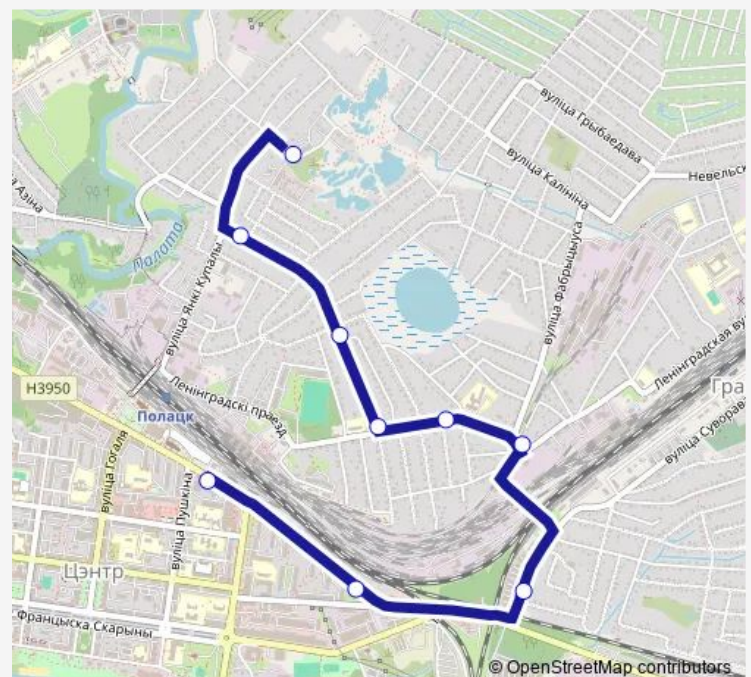

### Direction

Швейная фабрика — Гвардеец

9 stops

[Open route schedule](#)

Швейная фабрика

Типография

Суворова

Ленинградская

### Route schedule

Швейная фабрика — Гвардеец

Monday 07:00-17:10

Tuesday 07:00-17:10

Wednesday 07:00-17:10

Thursday 07:00-17:10

Friday 07:00-17:10

Saturday —

### Route info

Direction: Швейная фабрика

Stops: 9

Trip Duration: 0 hour 16 min

**Direction**

Гвардеец — Автовокзал Полоцк (высадка)

10 stops

[Open route schedule](#)

Союзпечать

Автовокзал Полоцк (высадка)

**Route schedule**

Гвардеец — Автовокзал Полоцк (высадка)

Monday 07:20-17:30

Tuesday 07:20-17:30

Wednesday 07:20-17:30

Thursday 07:20-17:30