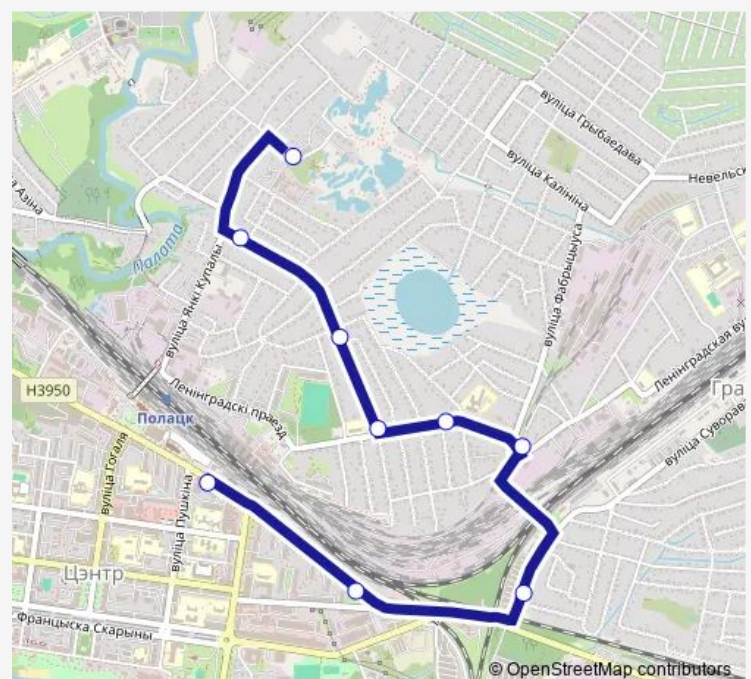

Швейная фабрика — Гвардеец

Monday 07:00-17:10

Tuesday 07:00-17:10

Wednesday 07:00-17:10

Thursday 07:00-17:10

Friday 07:00-17:10

Saturday —

Sunday —

Route info

Direction: Швейная фабрика

Stops: 9

Trip Duration: 0 hour 16 min

Direction

Гвардеец — Автовокзал Полоцк (высадка)

10 stops

[Open route schedule](#)

Союзпечать

Автовокзал Полоцк (высадка)

Route schedule

Гвардеец — Автовокзал Полоцк (высадка)

Monday 07:20-17:30

Tuesday 07:20-17:30

Wednesday 07:20-17:30

Thursday 07:20-17:30