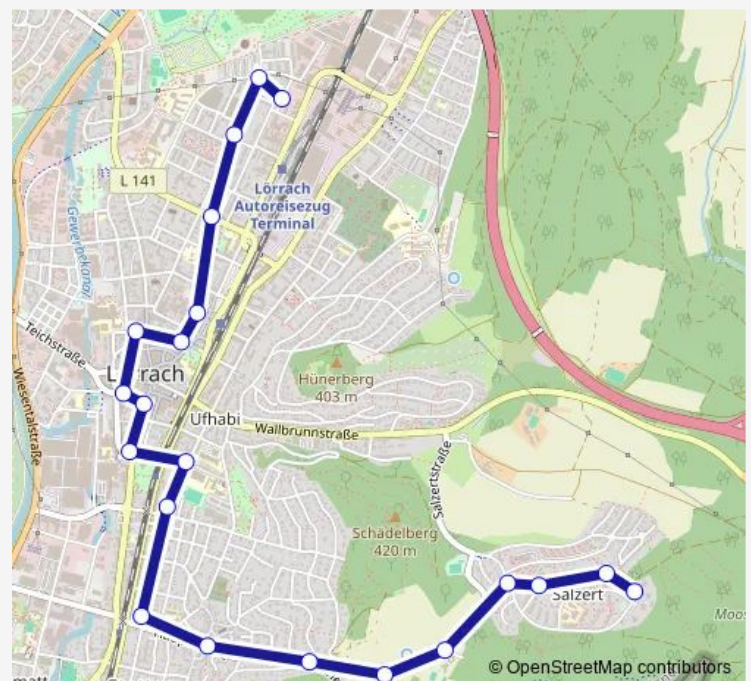

Lörrach, Baumgartnerstrasse

Lörrach, Museum

Lörrach, Alter Markt

Lörrach, Burghof

Lörrach, Senser Platz

Lörrach, Grabenstr.

Lörrach, Busbahnhof

Lörrach, Gewerbeschule

### Route schedule

Lörrach, Vorengle — Lörrach, Gewerbeschule

Monday 07:01

Tuesday 07:01

Wednesday 07:01

Thursday 07:01

Friday 07:01

Saturday —

### Route info

Direction: Lörrach, Vorengle

Stops: 20

Trip Duration: 0 hour 26 min

## Route info

Direction: Lörrach, Friedhof

Stops: 20

Trip Duration: 0 hour 23 min