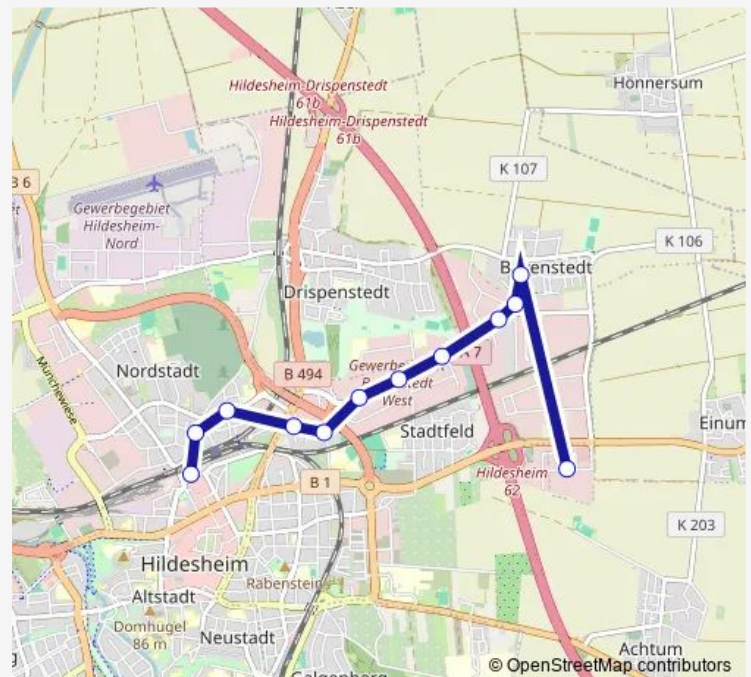

Hildesheim-Bavenstedt Wackenstedt

Hildesheim-Bavenstedt Daimlerring

Hildesheim Industriestraße

Hildesheim-Bavenstedt Am Schwarzen Weg

Hildesheim-Bavenstedt West

Hildesheim-Bavenstedt Porschestraße

Hildesheim-Bavenstedt Siemensstraße

Hildesheim-Bavenstedt Bavenstedter Straße

Hildesheim Fahrenheitstraße

Hildesheim Langer Garten

Hildesheim Ottostraße

Hildesheim Peiner Straße

Hildesheim Bahnhof/Zob

Route schedule

Hildesheim Glockensteinfeld — Hildesheim Bahnhof/Zob

Monday 15:12-17:12

Tuesday 15:12-17:12

Wednesday 15:12-17:12

Thursday 15:12-17:12

Friday 15:12-17:12

Saturday —

Sunday —

Route info

Direction: Hildesheim Glockensteinfeld

Stops: 15

Trip Duration: 0 hour 20 min

Direction

Hildesheim Bahnhof/Zob — Hildesheim Glockensteinfeld

14 stops

[Open route schedule](#)

Hildesheim Bahnhof/Zob