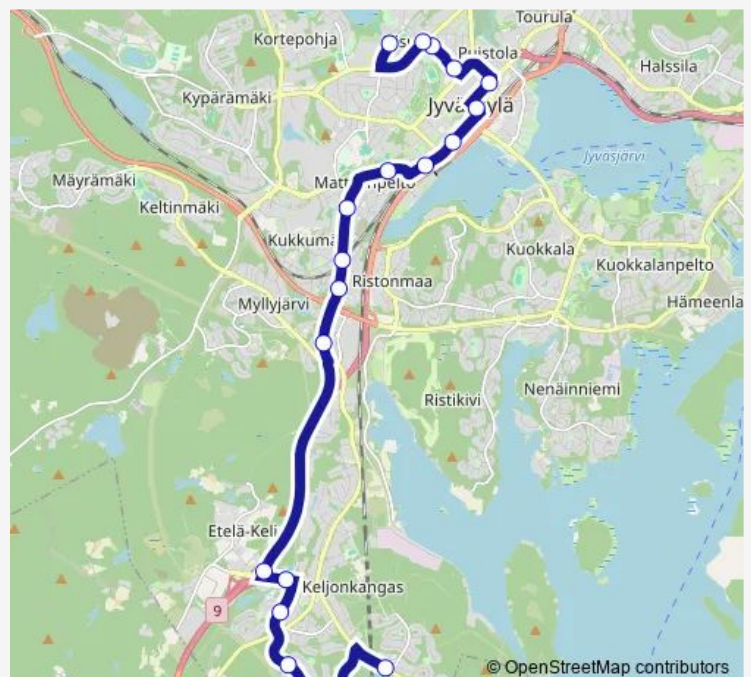

Thursday 06:50-20:40

Friday 06:50-20:40

Saturday 09:55-19:35

Sunday —

Route info

Direction: Ammattikoulu 1

Stops: 21

Trip Duration: 0 hour 29 min

7 — Sääksvuori-Viitaniemi

Direction

Sääkslahti P — Ammattikoulu 1

20 stops

[Open route schedule](#)

Sääkslahti P

Sääksvuori 1

Aspitie 1