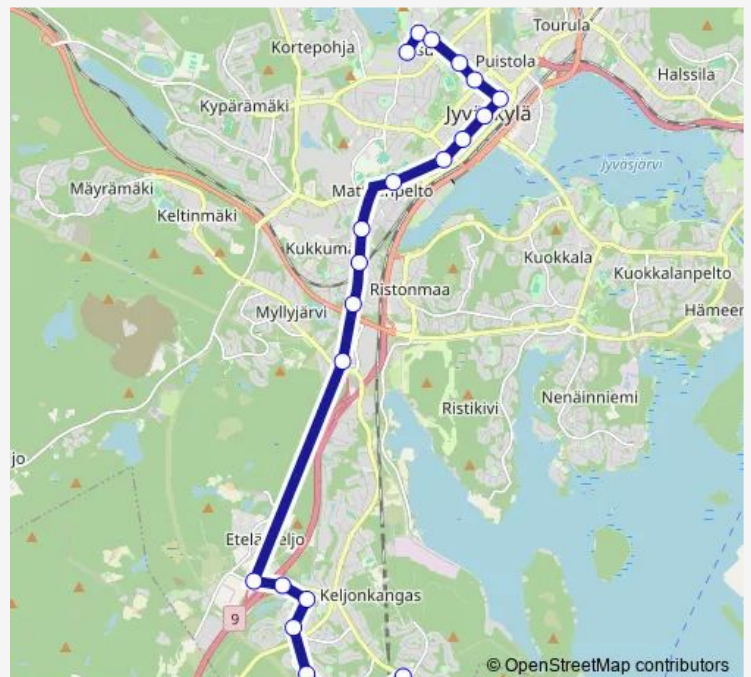

Pippurimyly 2

Aspitie 2

Sääksvuori 2

Route schedule

Ammattikoulu 1 — Sääkslahti P

Monday —

Tuesday —

Wednesday —

Thursday —

Friday —

Saturday 07:55-17:25

Sunday —

Route info

Direction: Ammattikoulu 1

Stops: 22

Trip Duration: 0 hour 25 min

7 — Viitaniemi-Sääksvuori

BusMaps

Direction

Ammattikoulu 1 — Sääkslahti P

22 stops

[Open route schedule](#)

Ammattikoulu 1

Viitaniemi 1