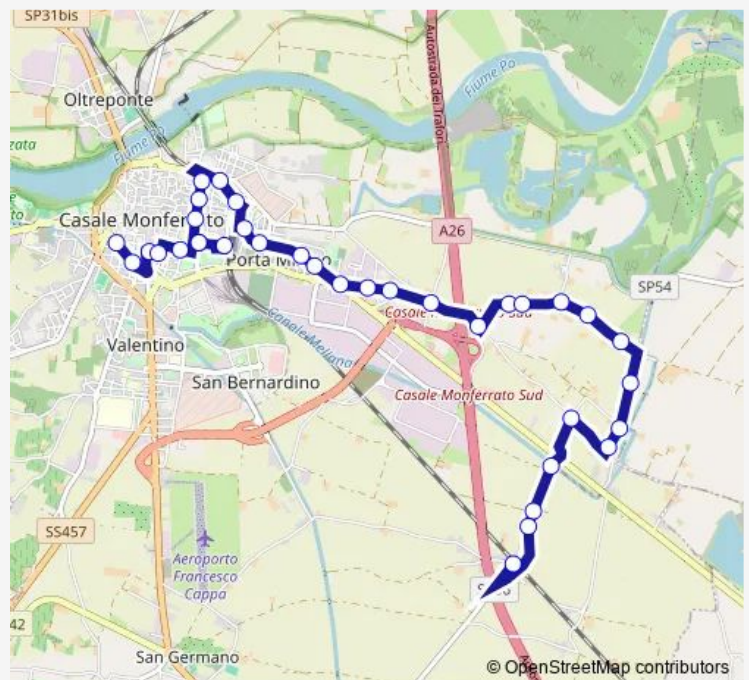

CASALE MONFERRATO - FRAZIONE SANTA MARIA DEL TEMPIO - CANTONE CERRETO, 5

CASALE MONFERRATO - FRAZIONE SANTA MARIA DEL TEMPIO - CANTONE CERRETO, 1

CASALE MONFERRATO - FRAZIONE SANTA MARIA DEL TEMPIO - STRADA SAN GIOVANNINO

## Route schedule

CASALE MONFERRATO - CANTONE ROSSI, 38 —  
 CASALE MONFERRATO - FRAZ SAN GERMANO -  
 STRADA DEL GESSO

Monday	07:05
Tuesday	07:05
Wednesday	07:05
Thursday	07:05
Friday	07:05
Saturday	07:05
Sunday	—

## Route info

Direction: CASALE MONFERRATO - CANTONE ROSSI, 38

Stops: 55

Trip Duration: 0 hour 45 min

7 — Cascine Rossi Feriale

CASALE MONFERRATO - FRAZIONE SANTA MARIA  
DEL TEMPIO - STRADA SAN GIOVANNINO, 42

CASALE MONFERRATO - VIA EVASIO COMELLO,48

CASALE MONFERRATO - VIA COMELLO,16

CASALE MONFERRATO - VIA MILANO, 80

CASALE MONFERRATO - VIA MILANO,17-32

CASALE MONFERRATO - VIA VICENZA, 2

CASALE MONFERRATO - CORSO TRENTO, 2-3