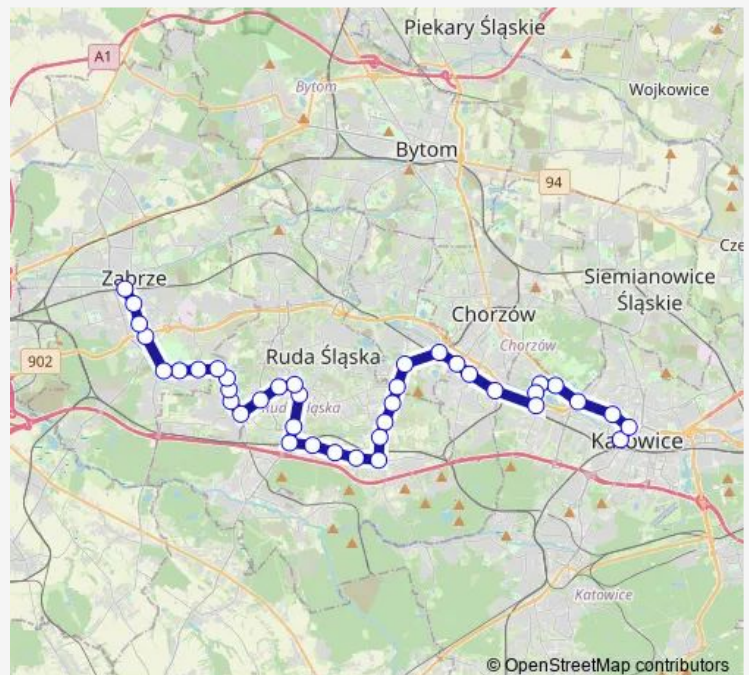

### Route schedule

Katowice Plac Wolności — Zabrze Goethego

Monday 03:20-22:08

Tuesday 03:20-22:08

Wednesday 03:20-22:08

Thursday 03:20-22:08

Friday 03:20-22:08

Saturday 03:20-22:08

### Route info

Direction: Katowice Plac Wolności

Stops: 39

Trip Duration: 1 hour 7 min

Wirek Przejazd Kolejowy

Wirek Ratusz

Wirek Kościół

Wirek Osiedle