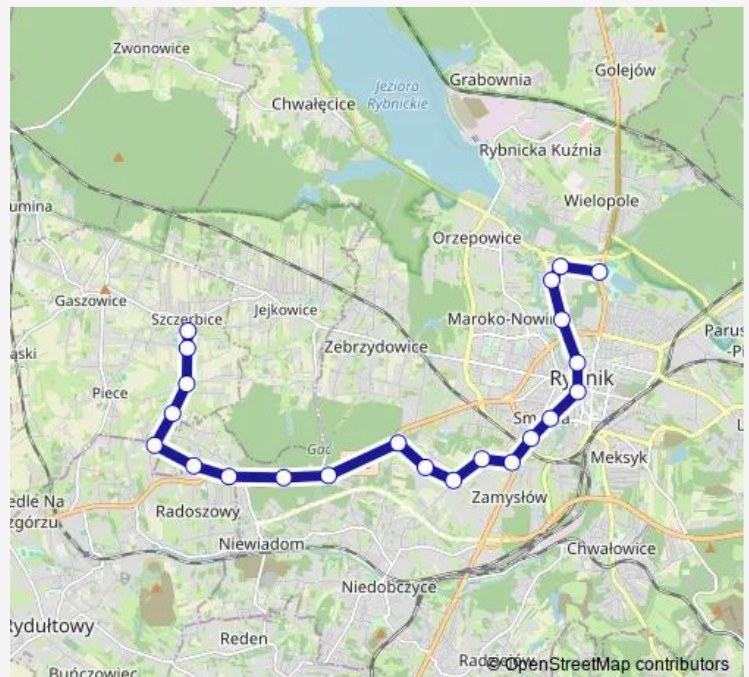

Rybnik Północ Wawok

Rybnik Północ Rudzka Cmentarz

Rybnik Śródmieście Kampus

Rybnik Śródmieście Sąd

Rybnik Smolna Osiedle

Rybnik Zamysłów Plebiscytowa

Rybnik Zamysłów Niedobczycka

Rybnik Zamysłów Wrzosy

Rybnik Zamysłów Wodociągi

Rybnik Zamysłów Gruntowa

Rybnik Niewiadom Kol Beata

Rybnik Niewiadom Frontowa

Rydułtowy Piekarnia

Buzowice Skrzyżowanie

Route schedule

Rybnik Północ Kąpielisko Ruda — Buzowice
Skrzyżowanie

Monday	05:35-14:40
Tuesday	05:35-14:40
Wednesday	05:35-14:40
Thursday	05:35-14:40
Friday	05:35-14:40
Saturday	—
Sunday	—

Route info

Direction: Rybnik Północ Kąpielisko Ruda

Stops: 16

Trip Duration: 0 hour 31 min

Friday 06:00-16:50

Saturday —

Sunday 10:10

Route info

Direction: Szczerbice Straż

Stops: 22

Trip Duration: 0 hour 37 min

Direction