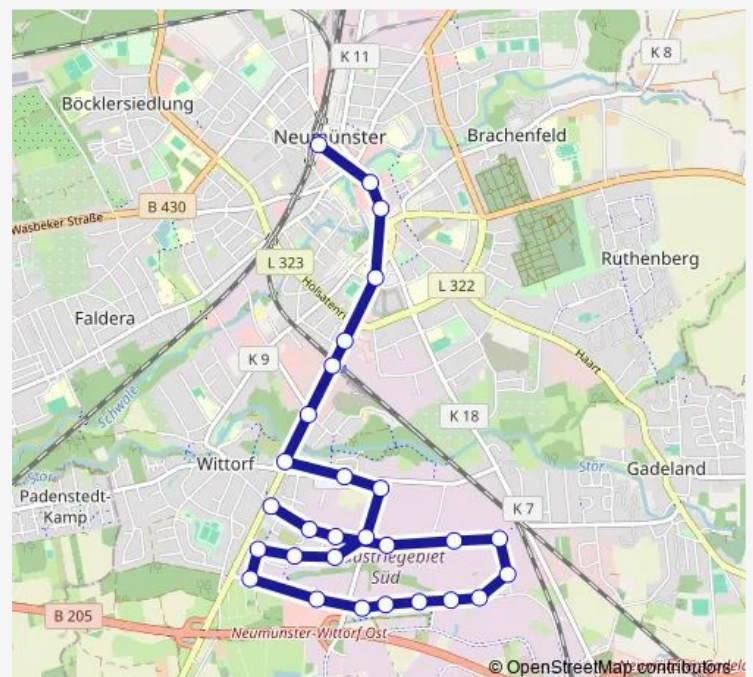

Saturday 09:21-14:21

Sunday —

Route info

Direction: Neumünster Ruhrstraße

Stops: 29

Trip Duration: 0 hour 35 min

Neumünster Störwiesen

Neumünster Südbahnhof

Neumünster Reventlowstraße

Neumünster Holstenschule

Neumünster Rathaus

Neumünster Teich Brücke

Neumünster Stadtwerke Neumünster Kundenzentrum

Neumünster ZOB/Bahnhof

Direction

Neumünster ZOB/Bahnhof — Neumünster Krokamp

28 stops

[Open route schedule](#)

Neumünster ZOB/Bahnhof

Neumünster Teich Brücke

Neumünster Rathaus

Neumünster Holstenschule

Neumünster Reventlowstraße

Neumünster Südbahnhof

Saturday

15:21-18:21

Sunday

—

Route info

Direction: Neumünster Ruhrstraße

Stops: 21

Trip Duration: 0 hour 26 min