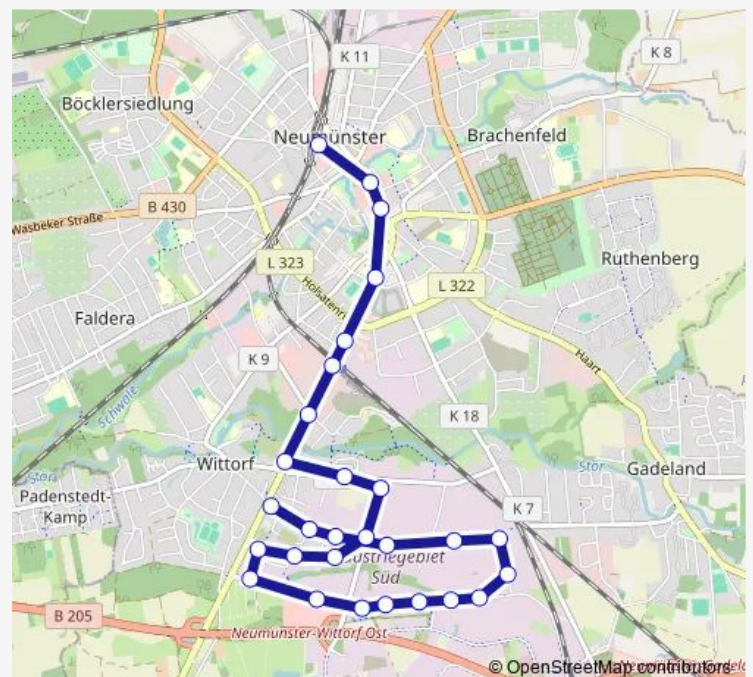

Saturday 09:21-14:21

Sunday —

Route info

Direction: Neumünster Ruhrstraße

Stops: 29

Trip Duration: 0 hour 35 min

Neumünster Störwiesen

Neumünster Südbahnhof

Neumünster Reventlowstraße

Neumünster Holstenschule

Neumünster Rathaus

Neumünster Teich Brücke

Neumünster Stadtwerke Neumünster Kundenzentrum

Neumünster ZOB/Bahnhof

Direction

Neumünster ZOB/Bahnhof — Neumünster Krokamp

28 stops

[Open route schedule](#)

Neumünster ZOB/Bahnhof

Neumünster Teich Brücke

Neumünster Rathaus

Neumünster Holstenschule

Neumünster Reventlowstraße

Neumünster Südbahnhof

Wednesday —

Thursday —

Friday —

Saturday 15:21-18:21

Sunday —

Route info

Direction: Neumünster Ruhrstraße

Stops: 21