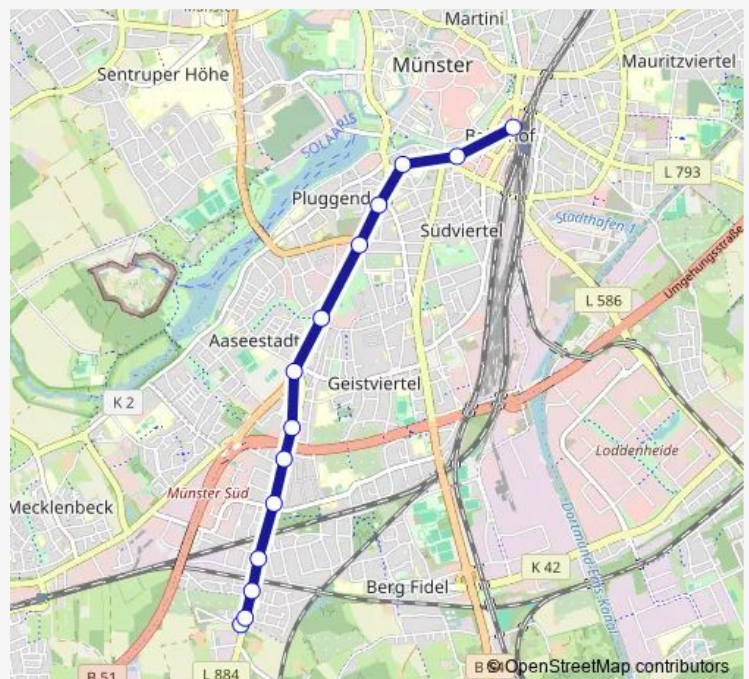

Bus 7 Münster - Ottmarsbocholt

[Go to website](#)

Direction

Münster (Westf) Hauptbahnhof Bstg D1 — Münster (Westf), Alexianerweg

19 stops

[Open route schedule](#)

Münster (Westf) Hauptbahnhof Bstg D1

Münster Ludgeriplatz Bstg C

Münster Düesbergpark Bstg C

Münster Brunnenweg

Münster Werneweg

Münster Getterbach

Münster Holtschulte

Münster Wiedau Bstg A

Münster Hansa Business Park

Münster Kannenweg

Münster Alexianer-Campus

Münster (Westf), Alexianerweg

Route schedule

Münster (Westf) Hauptbahnhof Bstg D1 — Münster (Westf), Alexianerweg

Monday	07:03-20:33
Tuesday	07:03-19:43
Wednesday	07:03-19:43
Thursday	07:03-19:43
Friday	07:03-20:33
Saturday	19:43
Sunday	10:03-20:33

Route info

Direction: Münster (Westf) Hauptbahnhof Bstg D1

Stops: 19

Trip Duration: 0 hour 27 min

Direction

Münster (Westf) Hauptbahnhof Bstg D1 — Münster
Kriegerweg Bstg A

17 stops

[Open route schedule](#)