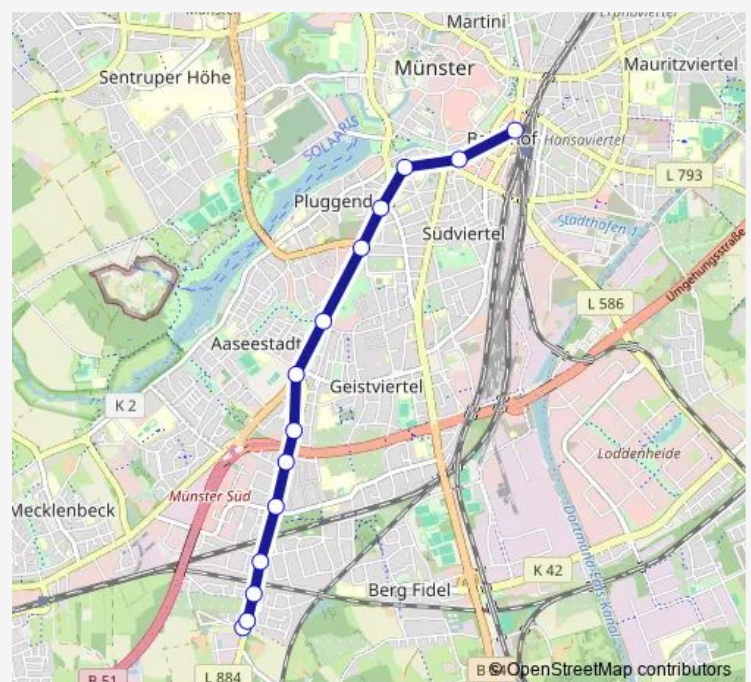

Münster Alexianer-Campus

Münster (Westf), Alexianerweg

Route schedule

Münster (Westf) Hauptbahnhof Bstg D1 — Münster (Westf), Alexianerweg

Monday 07:03-19:43

Tuesday 19:43

Wednesday —

Thursday —

Friday 07:03-19:43

Saturday 19:43

Sunday 10:03-20:33

Route info

Direction: Münster (Westf) Hauptbahnhof Bstg D1

Stops: 19

Trip Duration: 0 hour 27 min

7 — Münster - Ottmarsbocholt

Direction

Münster (Westf) Hauptbahnhof Bstg D1 — Münster
Kriegerweg Bstg A

17 stops

[Open route schedule](#)

Münster (Westf) Hauptbahnhof Bstg D1

Münster Ludgeriplatz Bstg C

Münster St.-Antonius-Kirche Bstg B