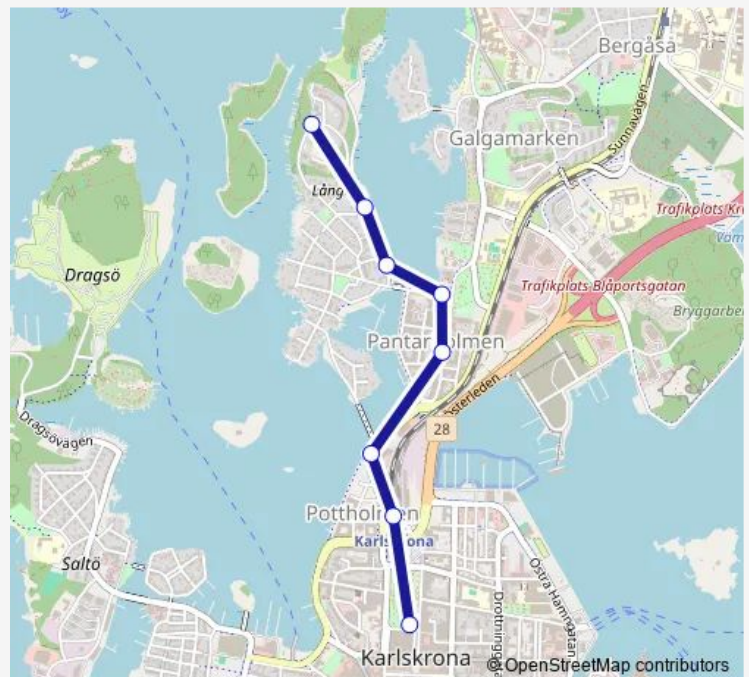

### Direction

Karlskrona centrum — Långö

8 stops

[Open route schedule](#)

Karlskrona centrum

Karlskrona Centralstation

Lokstallarna

Landsvägsgatan

Tullparken

Ordensgatan

Strandgatan

Långö

### Route schedule

Karlskrona centrum — Långö

Monday 06:14-21:44

Tuesday 06:14-21:44

Wednesday 06:14-21:44

Thursday 06:14-21:44

Friday 06:14-21:44

Saturday 07:44-22:44

### Route info

Direction: Karlskrona centrum

Stops: 8

Trip Duration: 0 hour 9 min

**Direction**

Långö — Karlskrona centrum

9 stops

[Open route schedule](#)