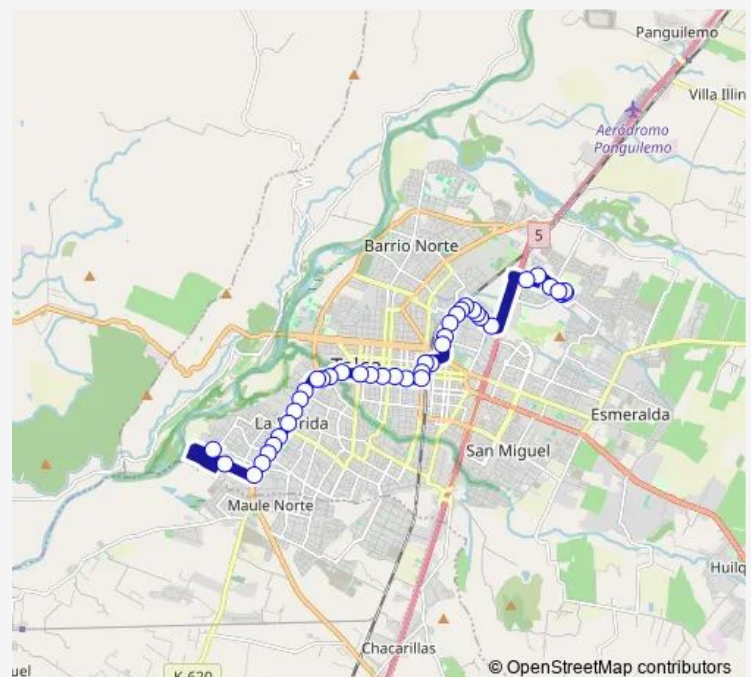

Saturday 07:00-22:30

Sunday 07:00-22:30

Route info

Direction: 26 Ote / Terminal

Stops: 41

Trip Duration: 0 hour 39 min

Dos Sur / Nueve Oriente

Dos Sur / Siete Oriente

Dos Sur / 5 Oriente

Dos Sur / Tres Oriente

Dos Sur / Dos Ote

Dos Sur / Tres Poniente

I - Carlos Schorr / El Arenal

Carlos Schorr / Balmaceda

Carlos Schorr / Colín

Colin / Caracas

Colin / Los Maitenes

Colin / Los Boldos

Colin / 19 Sur

Colin / Camino La Florida

Colin / 23 Sur

Colin / 26 Sur

Colin / 27 Sur

Colin / Veintiocho Sur

Sunday 06:00-22:00

Route info

Direction: Terminal / Calle 21 Pte

Stops: 43

Trip Duration: 0 hour 40 min

Dos Sur / Cuatro Oriente

Dos Sur / 6 Oriente

Dos Sur / Ocho Oriente