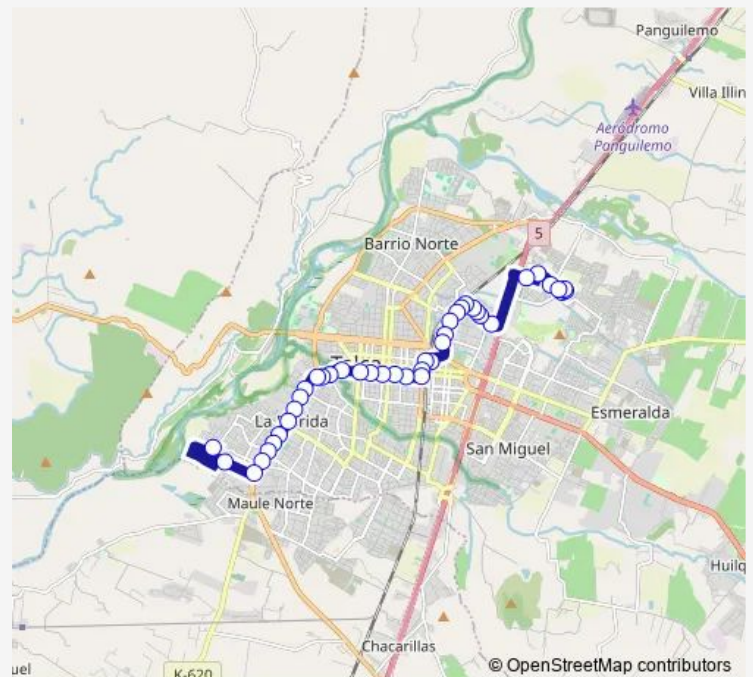

Once Oriente / Dos Sur

### Route schedule

26 Ote / Terminal — Terminal / Calle 21 Pte

Monday 07:00-22:30

Tuesday 07:00-22:30

Wednesday 07:00-22:30

Thursday 07:00-22:30

Friday 07:00-22:30

Saturday 07:00-22:30

### Route info

Direction: 26 Ote / Terminal

Stops: 41

Trip Duration: 0 hour 39 min

Dos Sur / Nueve Oriente

Dos Sur / Siete Oriente

Dos Sur / 5 Oriente

Dos Sur / Tres Oriente