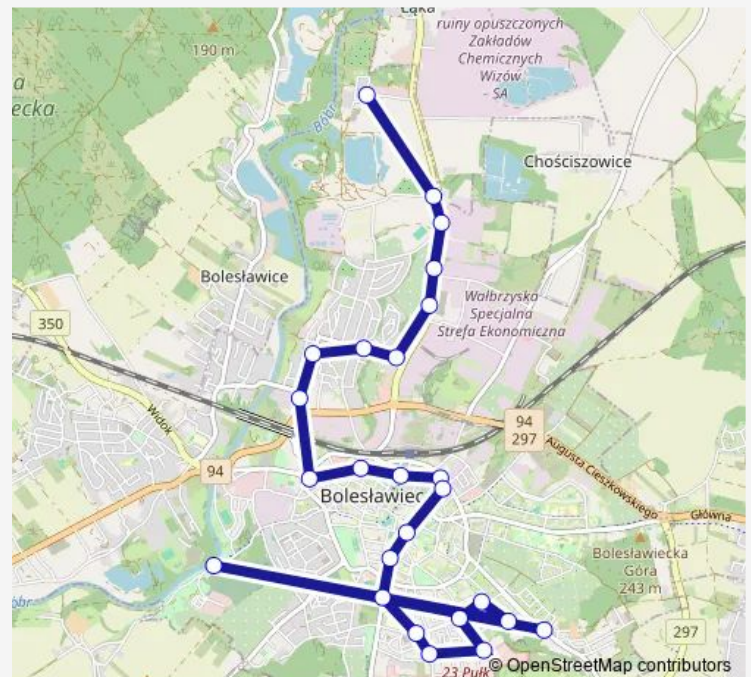

Thursday 20:50-22:08

Friday 20:50-22:08

Saturday —

Sunday —

Route info

Direction: Kościuszki-Przemysłowa

Stops: 26

Trip Duration: 0 hour 31 min

7 — Konradowska-Osiedle Kościuszki

Spółdzielcza

Al. Tysiąclecia-Spokojna

Al. Tysiąclecia Szpital

Jana Pawła II Szkoła

Gałczyńskiego Tesco

Direction

Konradowska Pętla — Kościuszki Mrówka