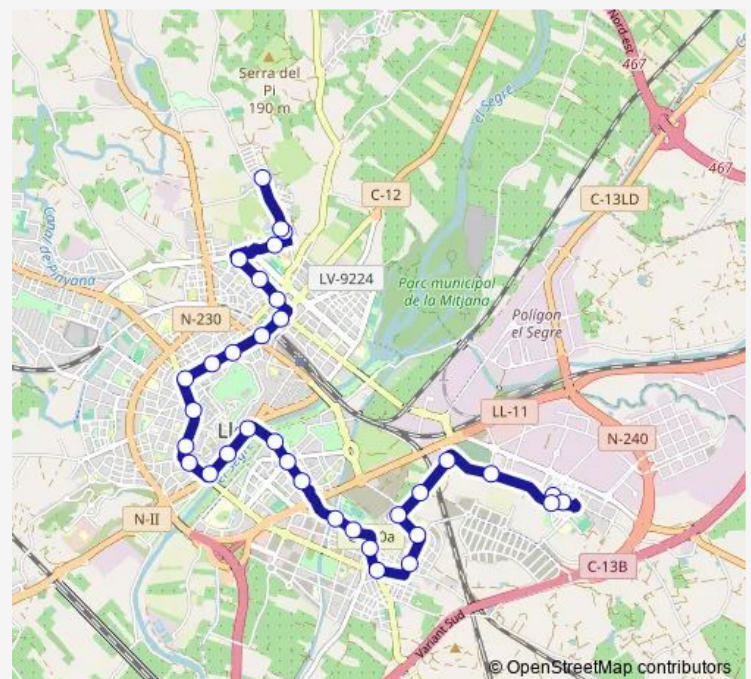

Estació D'Autobusos

Catalunya

Universitat

Route schedule

Local Social Magraners — Local Social Secà 2

Monday 06:30-22:50

Tuesday 06:30-22:22

Wednesday 06:30-22:22

Thursday 06:30-22:22

Friday 06:30-22:50

Saturday 06:45-22:49

Sunday 08:00-22:50

Route info

Direction: Local Social Magraners

Stops: 34

Trip Duration: 0 hour 47 min

7 — Costa Magraners-Av.Sant Pere

BusMaps

Hisenda

Ricard Viñes / Prat DE LA Riba

Ensenyança/Prat DE LA Riba

Ambulatori

Prat DE LA Riba/Sant Ruf

Cobrimet DE Vies 2

Wednesday 06:17-22:44

Thursday 06:17-22:44

Friday 06:17-22:44

Saturday 06:32-22:30

Sunday 07:50-22:15

Route info

Direction: Local Social Secà 2

Stops: 38