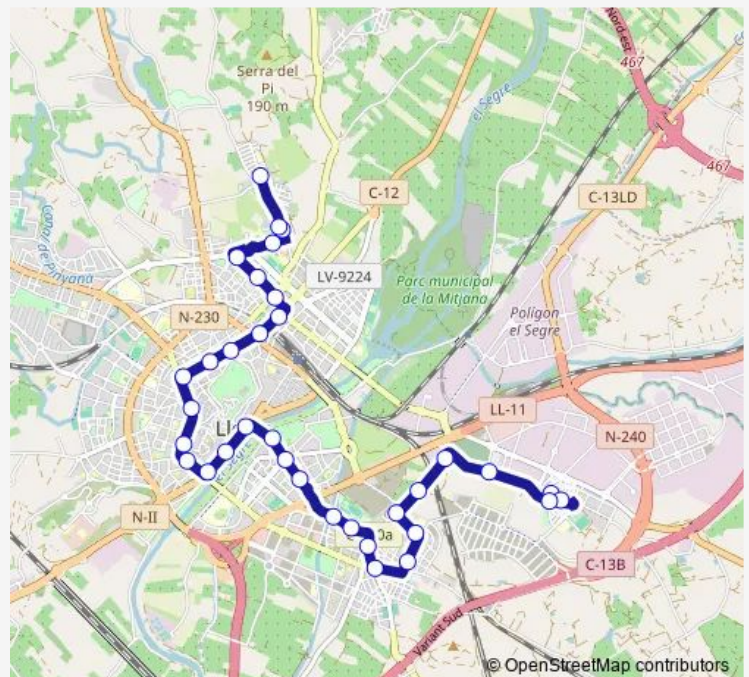

Estació D'Autobusos

Catalunya

Universitat

Route schedule

Local Social Magraners — Local Social Secà 2

Monday 06:30-22:22

Tuesday 06:30-22:22

Wednesday 06:30-22:22

Thursday 06:30-22:22

Friday 06:30-22:22

Saturday 06:45-22:49

Sunday 08:00-22:50

Route info

Direction: Local Social Magraners

Stops: 34

Trip Duration: 0 hour 55 min

7 — Costa Magraners-Av.Sant Pere

Hisenda

Ricard Viñes / Prat DE LA Riba

Ensenyança/Prat DE LA Riba

Ambulatori

Prat DE LA Riba/Sant Ruf

Cobrimet DE Vies 2

CAP Balàfia-Pardinyes 2

Thursday 06:17-22:44

Friday 06:17-22:44

Saturday 06:32-22:30

Sunday 07:50-22:15

Route info

Direction: Local Social Secà 2

Stops: 38

Trip Duration: 0 hour 45 min