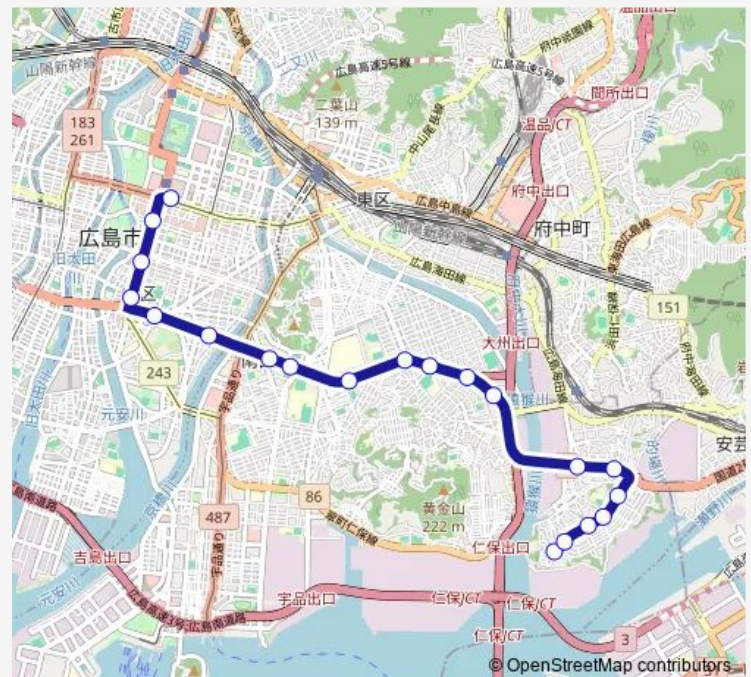

Friday 06:20-20:33

Saturday 06:55-19:23

Sunday 06:55-19:23

Route info

Direction: 向洋新町車庫

Stops: 20

Trip Duration: 0 hour 40 min

■ 7 — 7号線

BusMaps

Direction

仁保車庫前 — 紙屋町(紙屋町東電停前)

20 stops

[Open route schedule](#)

仁保車庫前

楠那町

日宇那町

Saturday —

Sunday —

Route info

Direction: 仁保車庫前

Stops: 20

Trip Duration: 0 hour 35 min

Direction

向洋新町車庫 — 横川駅前

Thursday 06:25-06:45

Friday 06:25-06:45

Saturday —

Sunday —

Route info

Direction: 向洋新町車庫

Stops: 31

Trip Duration: 0 hour 45 min