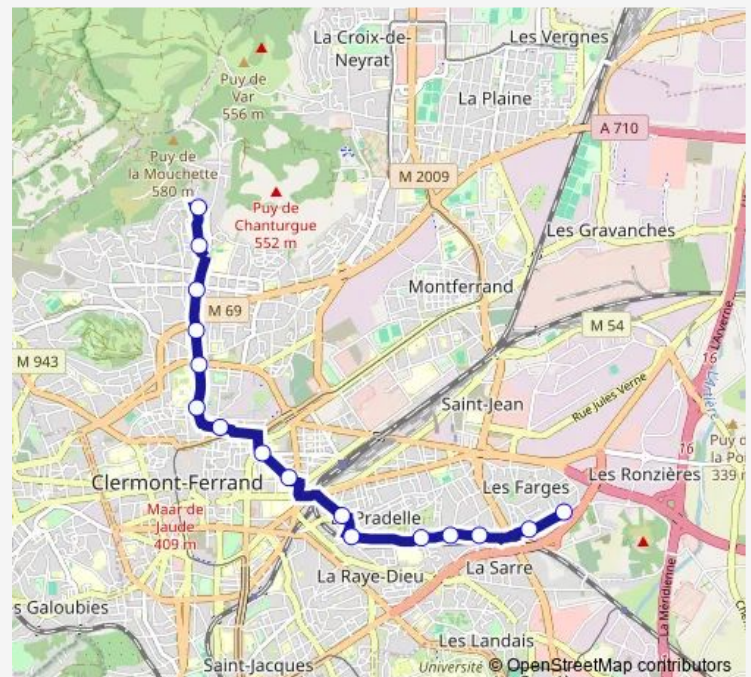

### Direction

Tillon — Les Côtes

18 stops

[Open route schedule](#)

- Tillon
- Croix Léonardoux
- Salvador Allende
- Les Sureaux
- Clovis Hugues
- St Rames
- Vertaizon
- Parc Sncf
- Fleury
- Esplanade
- Delille Salford
- Lycée Sidoine Apollinaire
- Henri Barbusse
- Maison des Sports
- Maurice Pourchon
- Abbé Prévost
- Vernière
- Les Côtes

### Route schedule

Tillon — Les Côtes

Monday	07:21-17:56
Tuesday	07:21-17:56
Wednesday	07:21-17:56
Thursday	07:21-17:56
Friday	07:21-17:56
Saturday	—
Sunday	—

### Route info

Direction: Tillon

Stops: 18

Trip Duration: 0 hour 35 min

## Direction

Les Côtes — Tillon

16 stops

[Open route schedule](#)

Les Côtes

Vernière

Abbé Prévost

Maurice Pourchon