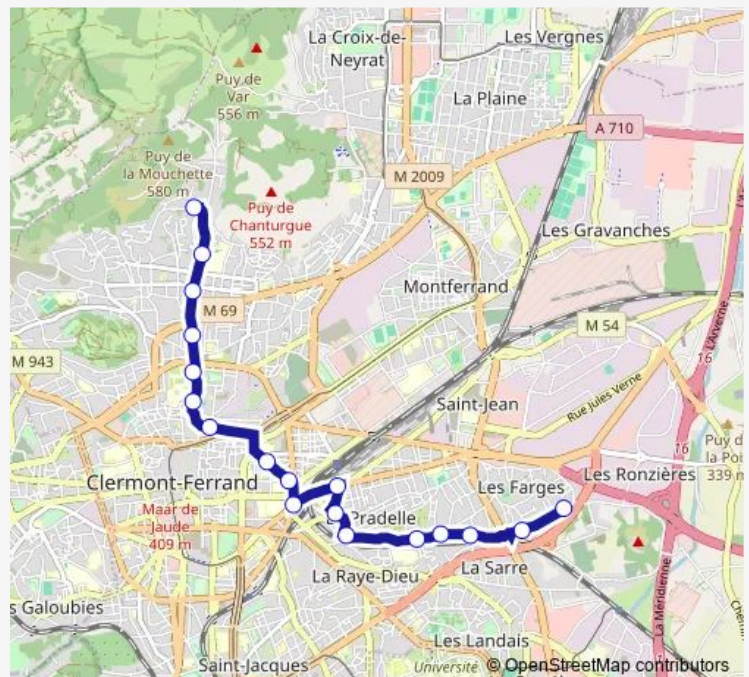

Direction

Les Côtes — Tillon

16 stops

[Open route schedule](#)

Les Côtes

Vernière

Abbé Prévost

Maurice Pourchon

Wednesday 07:24-17:56

Thursday 07:24-17:56

Friday 07:24-17:56

Saturday —

Sunday —

Route info

Direction: Les Côtes

Stops: 16

Trip Duration: 0 hour 33 min

Direction

Tillon — Les Côtes

18 stops

[Open route schedule](#)

Tillon

Croix Léonardoux

Salvador Allende