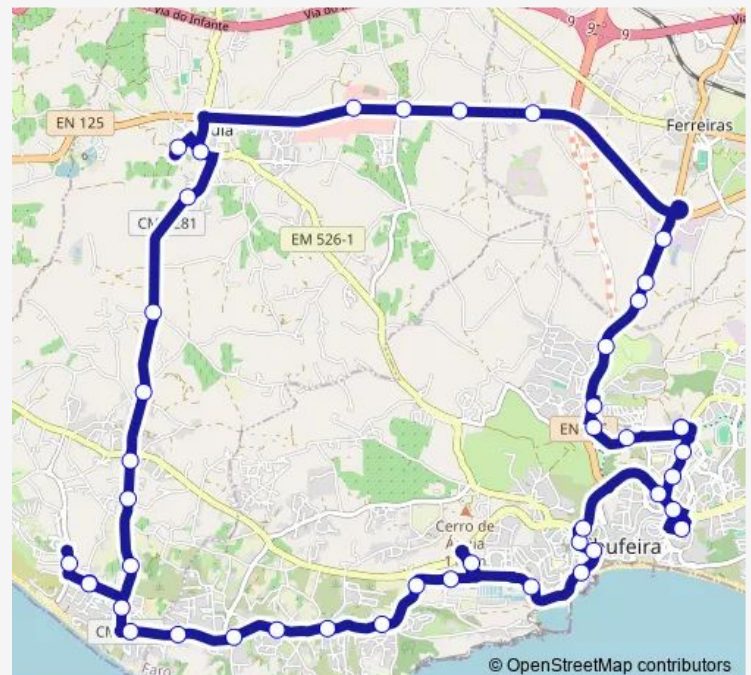

Vale Rabelho Norte

Vale Rabelho Sul

Estr. Salgados

Route schedule

Terminal Rodoviário — Terminal Rodoviário

Monday 07:00-23:15

Tuesday 07:00-23:15

Wednesday 07:00-23:15

Thursday 07:00-23:15

Friday 07:00-23:15

Saturday 07:00-23:15

Sunday 07:00-23:15

Route info

Direction: Terminal Rodoviário

Stops: 44

Trip Duration: 0 hour 58 min

7 — Circular Algarveshopping - Guia - Galé

Salgados

Estr. Salgados

Galé

Pr. Galé / M. Lourenço

Qta. Galé

Pr. Castelo / Evaristo

Pr. Coelha

Vila Rosal

Pr. S. Rafael

Várzea da Orada

Rancho da Orada

Marina

Porto de Abrigo

R. Coronel Águas

Beato Vicente / Centro Antigo