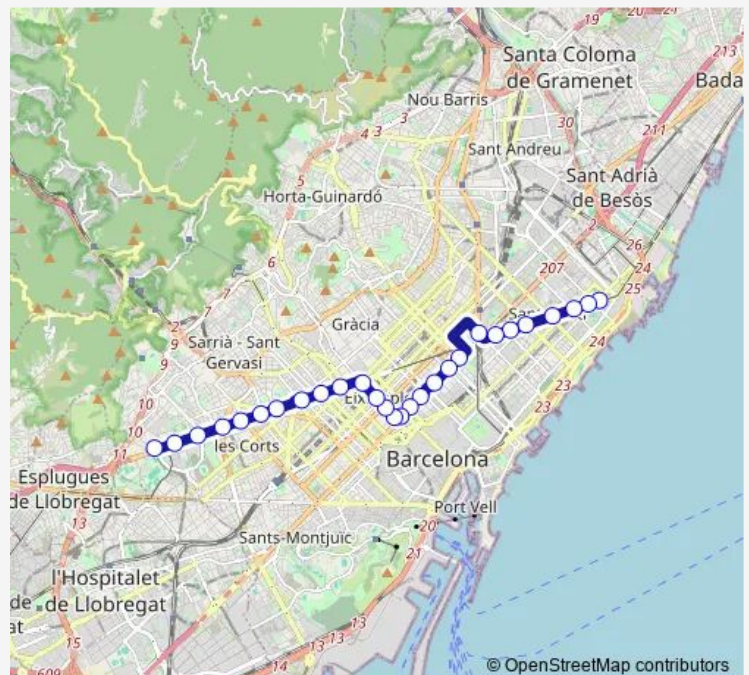

Gran Via - Marina

Route schedule

Metro Zona Universitària — Diagonal - Llull

Monday 06:35-23:05

Tuesday 06:35-23:05

Wednesday 06:35-23:05

Thursday 06:35-23:05

Friday 06:35-23:05

Saturday 06:45-23:05

Sunday 08:45-23:05

Route info

Direction: Metro Zona Universitària

Stops: 31

Trip Duration: 1 hour 3 min

Gran Via - Padilla

Metro Glòries

Diagonal - Ciutat de Granada

Diagonal - Rambla del Poblenou

Diagonal - Pere Iv

Diagonal - Bac de Roda

Diagonal - Metro Selva de Mar

Diagonal - Agricultura

Diagonal - Pl Llevant

Diagonal - Llull

Direction

Diagonal - Llull — Metro Zona Universitària

28 stops

[Open route schedule](#)

Diagonal - Llull

Diagonal - Josep Pla

Diagonal - Selva de Mar

Diagonal - Fluvità