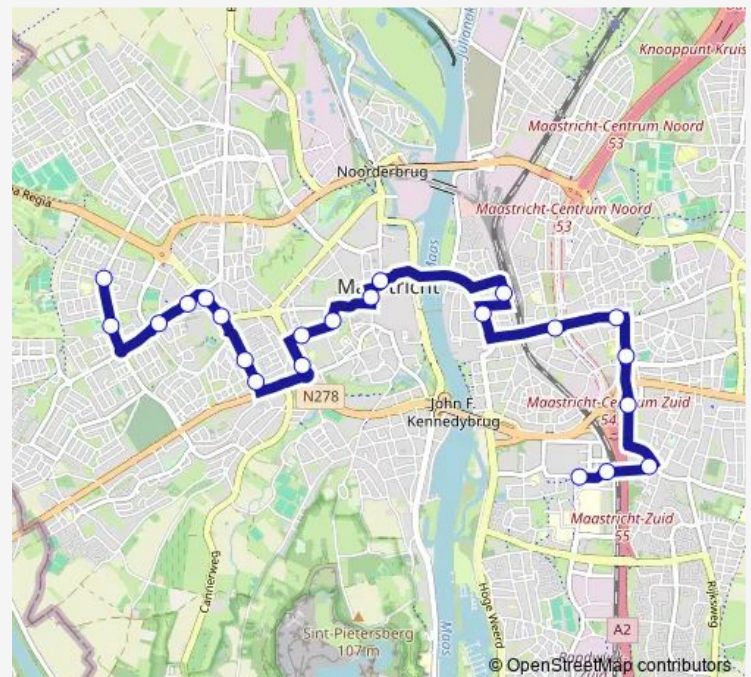

Maastricht, Helmstraat

Maastricht, Markt

Maastricht, Station Maastricht

Maastricht, Wilhelminasingel

Maastricht, Koningsplein

Maastricht, Scharnerweg

Maastricht, Sibemaweg

Maastricht, Nijverheidsweg

Maastricht, Burght/Demertstraat

Maastricht, Station Maastricht Randwyck

### Route schedule

Maastricht, Potteriestraat — Maastricht, Forum Mecc

Monday 06:29-22:53

Tuesday 06:29-22:53

Wednesday 06:29-22:53

Thursday 06:29-22:53

Friday 06:29-22:53

Saturday 06:35-22:53

### Route info

Direction: Maastricht, Potteriestraat

Stops: 22

Trip Duration: 0 hour 38 min

7 — Mumc/Mecc via Sibemaweg - Caberg/Pottenberg