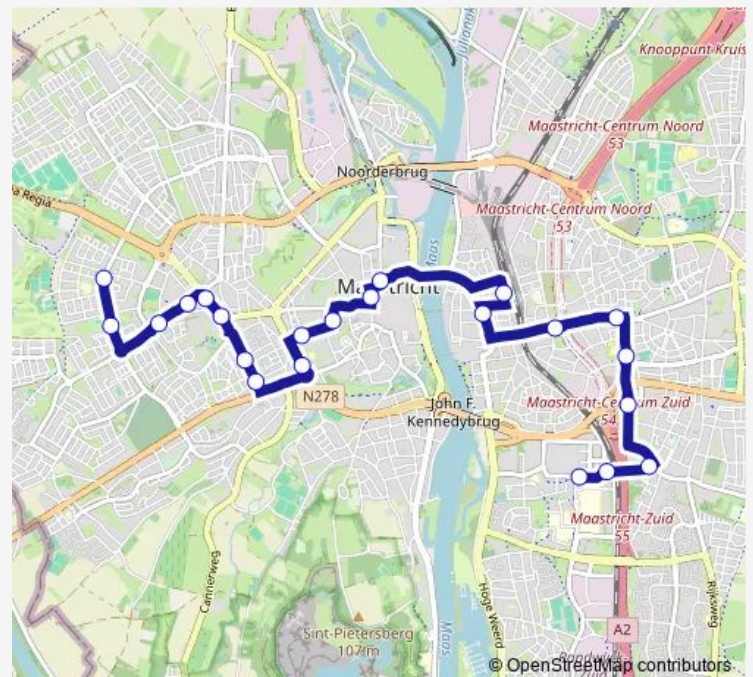

Maastricht, Malbergsingel

Maastricht, Malbergplein

Maastricht, Schepelruwe

Maastricht, Pierebolruwe

Route schedule

Maastricht, Forum Mecc — Maastricht, Potteriestraat

Monday 05:50-22:17

Tuesday 05:50-22:17

Wednesday 05:50-22:17

Thursday 05:50-22:17

Friday 05:50-22:17

Saturday 07:06-22:17

Sunday 08:35-22:17

Route info

Direction: Maastricht, Forum Mecc

Stops: 23

Trip Duration: 0 hour 35 min

7 — Mumc/Mecc via Sibemaweg - Caberg/Pottenberg

Maastricht, Dousbergweg/Via Regia

Maastricht, Potteriestraat

Direction

Maastricht, Potteriestraat — Maastricht, Forum Mecc

22 stops

[Open route schedule](#)

Maastricht, Potteriestraat

Maastricht, Gewantmakersdreef-Noord

Maastricht, Keurmeestersdreef oost

Maastricht, Dr. Bakstr/Brusselse Poort

Maastricht, Via Regia/Brusselse Poort

Maastricht, Via Regia/St. Annadal