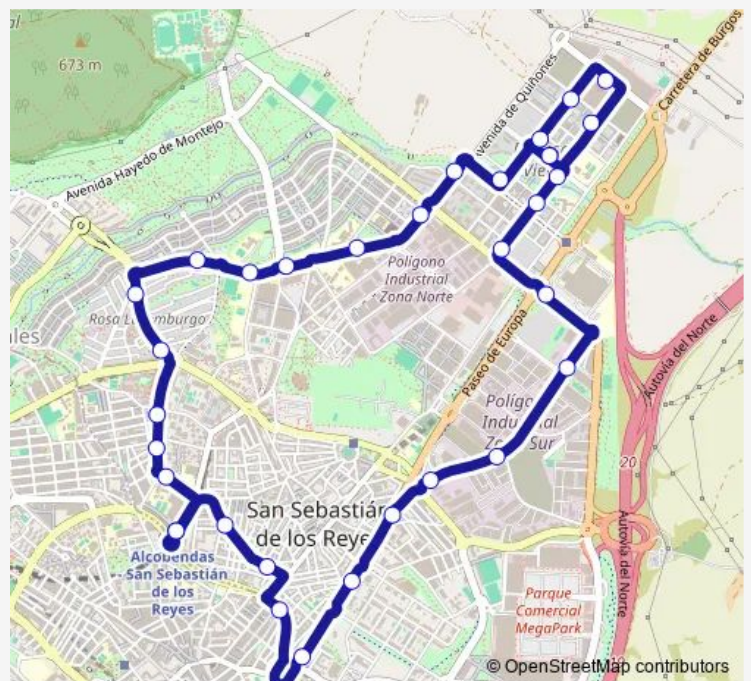

Av.Camino DE LO Cortao-Av.Fuente Nueva

Av.Camino DE LO Cortao-Av.Moncayo

Av.Pirineos-Hospital Infanta Sofía

Alonso Z.Vicente-Av.Tenerife

Alonso Z.Vicente-Clara Campoamor

Alonso Z.Vicente-Rosa Chacel

Rosa Chacel-Francisco Ayala

José Hierro-Mercé Rododera

José Hierro-Julio REY Pastor

Salvador Madariaga-C.C.Alegria

Alonso Zamora Vicente-Pºgregorio Marañón

Rosa Chacel-Francisco Ayala

José Hierro-María Moliner

Route schedule

Av.Sierra-Est.Alcobendas S.Seb.Reyes — Av.Sierra-Est.Alcobendas S.Seb.Reyes

Monday	04:50-19:35
Tuesday	04:50-19:35
Wednesday	04:50-19:35
Thursday	04:50-19:35
Friday	04:50-19:35
Saturday	07:30-19:55
Sunday	07:30-19:55

Route info

Direction: Av.Sierra-Est.Alcobendas S.Seb.Reyes

Stops: 33

Trip Duration: 0 hour 40 min

7 — Estación Ffcc-Polígonos-Estación Ffcc

Av.Quiñones-Cerro DEL Baile

Av.Tenerife-María Pacheco

Av.Tenerife-P^ojuana DE Castilla

Av.Aragón-Pza.Abogados DE Atocha

Av.Aragón-Instituto