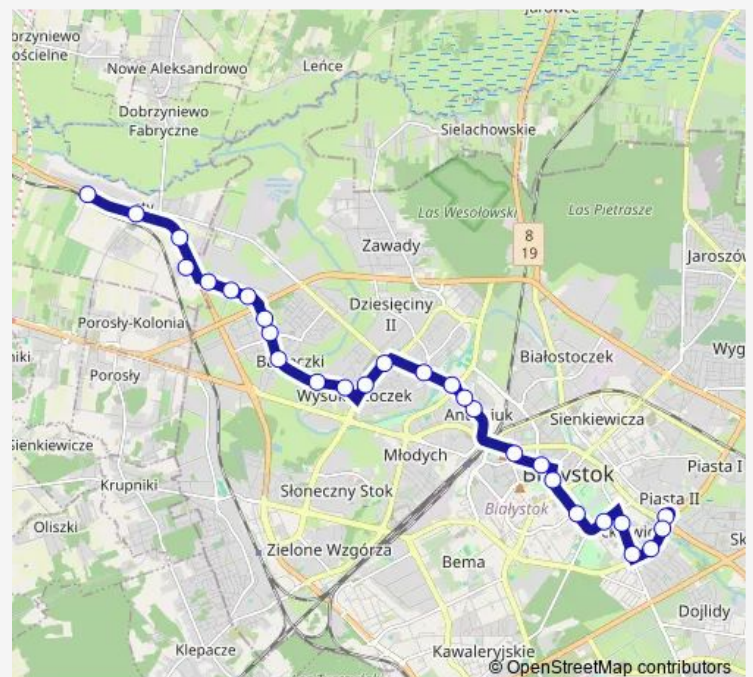

Thursday 04:05-23:27

Friday 04:05-23:27

Saturday 04:22-23:26

Sunday 05:02-23:27

Route info

Direction: Fasty/Mleczarnia(721)

Stops: 27

Trip Duration: 0 hour 41 min

Skłodowskiej/Książnica Podlaska(447)

Świętojańska/Galeria Alfa(208)

Mickiewicza/Grottgera(237)

Miłosza/Drewniana(285)

Miłosza/Kołodziejska(270)

Branickiego/Piastowska(068)

Direction

Piastowska/Pętla (W)(103) — Fasty/Pętla(724)

28 stops

[Open route schedule](#)

Piastowska/Pętla (W)(103)

Miłosza/Branickiego(283)

Miłosza/Atrium Biała(284)

Mickiewicza/Miłosza(243)

Mickiewicza/Orzeszkowej(244)

Świętojańska/Akademicka(207)

Thursday 03:33-23:04

Friday 03:33-23:04

Saturday 03:55-23:04

Sunday 04:34-23:02

Route info

Direction: Piastowska/Pętla (W)(103)

Stops: 28

Trip Duration: 0 hour 43 min