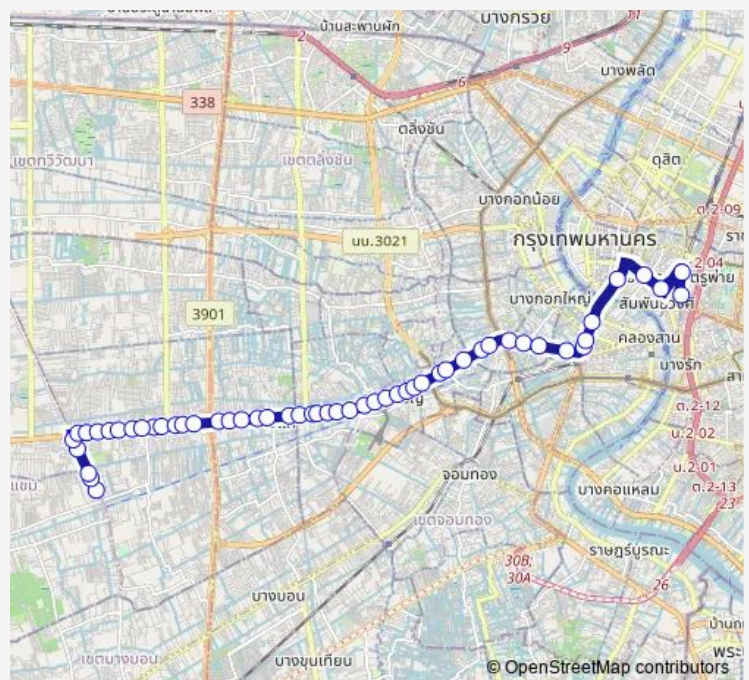

### Route schedule

ตรงข้ามอินทาบึง 11;Inthapat 11 (Opposite) — สถานีรถไฟหัวลำโพง;Bangkok Hua Lamphong Railway Station

Monday 00:00

Tuesday 00:00

Wednesday 00:00

Thursday 00:00

Friday 00:00

Saturday 00:00

### Route info

Direction: ตรงข้ามอินทาบึง 11;Inthapat 11 (Opposite)

Stops: 53

Trip Duration: 1 hour 22 min

โรงเรียนภาษาอนุสรณ์บางแค;Pasanusorn Bangkae School

เทสโก้โลตัสบางแค;Tesco Lotus Bangkae

ตลาดบางแค(ไอทีแกรนด์);Bangkae Market (IT Grand)