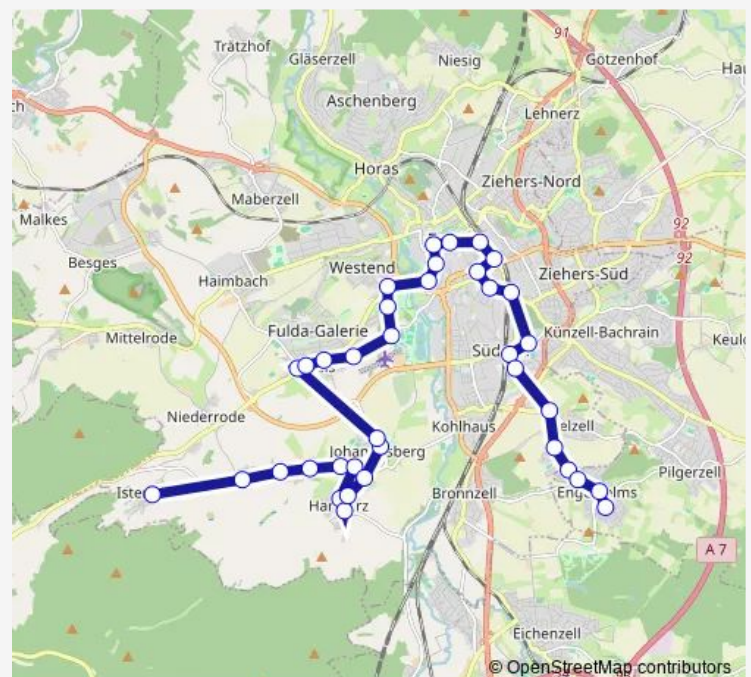

Saturday 09:09-14:09

Sunday —

Route info

Direction: Künzell-Engelhelms Ortsmitte

Stops: 35

Trip Duration: 0 hour 54 min

Fulda-Sickels Sägewerk

Fulda-Sickels An der Mariengrotte

Fulda-Johannesberg Lagerfeld

Fulda-Johannesberg Propstei

Fulda-Harmerz Husarenweg

Fulda-Harmerz Ulanenstraße

Fulda-Harmerz Hellersgrundstraße

Fulda-Harmerz Grenadierstraße

Fulda-Harmerz Pionierstraße

Fulda-Johannesberg Am Zirkenbacher Kreuz

Fulda-Zirkenbach Dreilindenweg

Fulda-Zirkenbach Auf der Wolfsheide

Fulda-Zell

Fulda-Istergiesel

Direction

Künzell-Engelhelms Ringstraße — Fulda-Johannesberg
Vereinszentrum

32 stops

[Open route schedule](#)