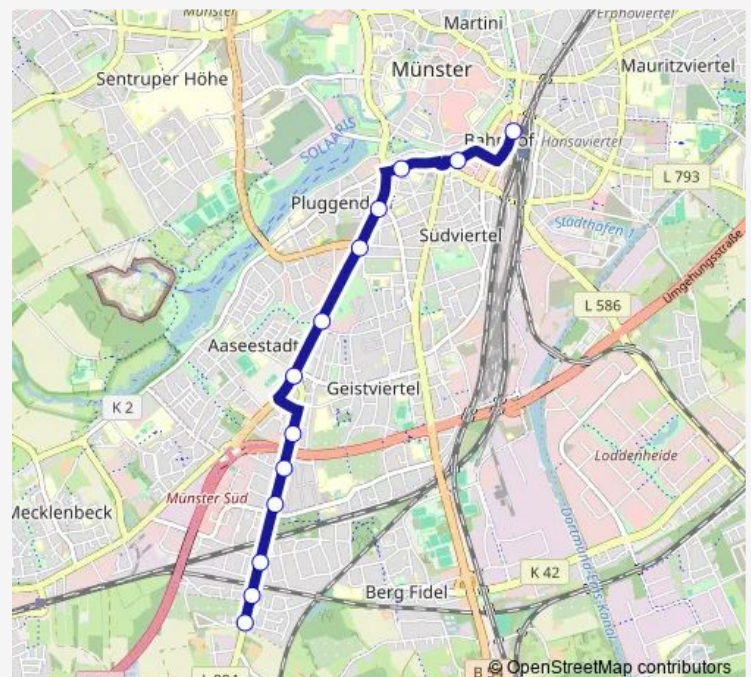

Direction

Kriegerweg B — Hauptbahnhof B3

13 stops

[Open route schedule](#)

Kriegerweg B

Werneweg

Brunnenweg

Düesbergpark A

Siebenbürgenweg

Oberschlesier Straße

Inselbogen / Sparkassenzentrale A

DZ HYP / Ihk

Kolde-Ring / LVM A

Geiststraße B

St.-Antonius-Kirche A

Ludgeriplatz A

Hauptbahnhof B3

Route schedule

Kriegerweg B — Hauptbahnhof B3

Monday	07:08
Tuesday	07:08
Wednesday	07:08
Thursday	07:08
Friday	07:08
Saturday	—
Sunday	—

Route info

Direction: Kriegerweg B

Stops: 13

Trip Duration: 0 hour 20 min