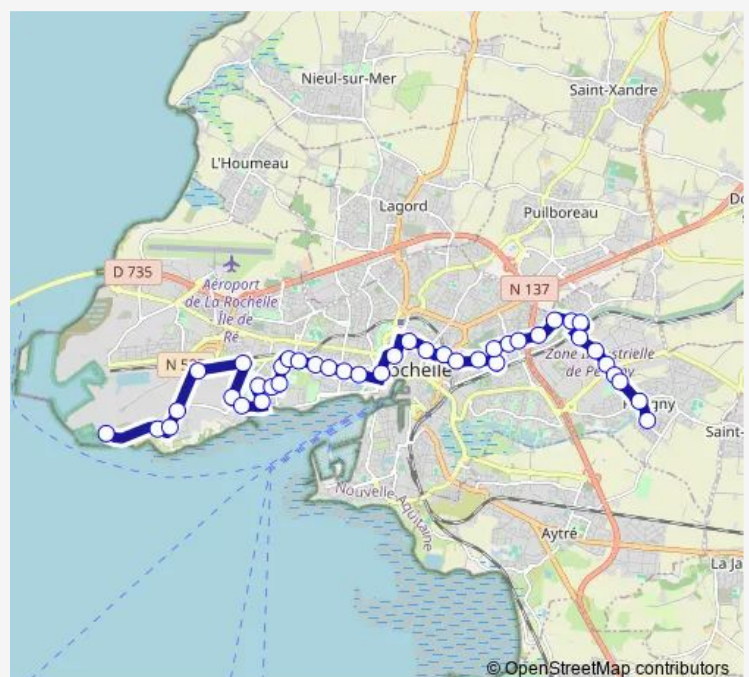

Plage Chef de Baie

Québec

ZI Chef de Baie

Wilson

Plaine des Jeux

Lac de Port-Neuf

Baie de Port-Neuf

Savoie

Renaudot

Banque de France

Place de Verdun

Route schedule

Port de Pêche — La Vaurie

Monday	06:12-20:45
Tuesday	06:12-20:45
Wednesday	06:12-20:45
Thursday	06:12-20:45
Friday	06:12-20:45
Saturday	06:40-20:40
Sunday	—

Route info

Direction: Port de Pêche

Stops: 41

Trip Duration: 0 hour 45 min

Orbigny

Porte de Cougnes

Porte Royale

Les Sauniers

Direction: La Vaurie

Stops: 42

Trip Duration: 0 hour 45 min

Voltaire

La Genette

Point du Jour

Annette Epaud

La Couronne