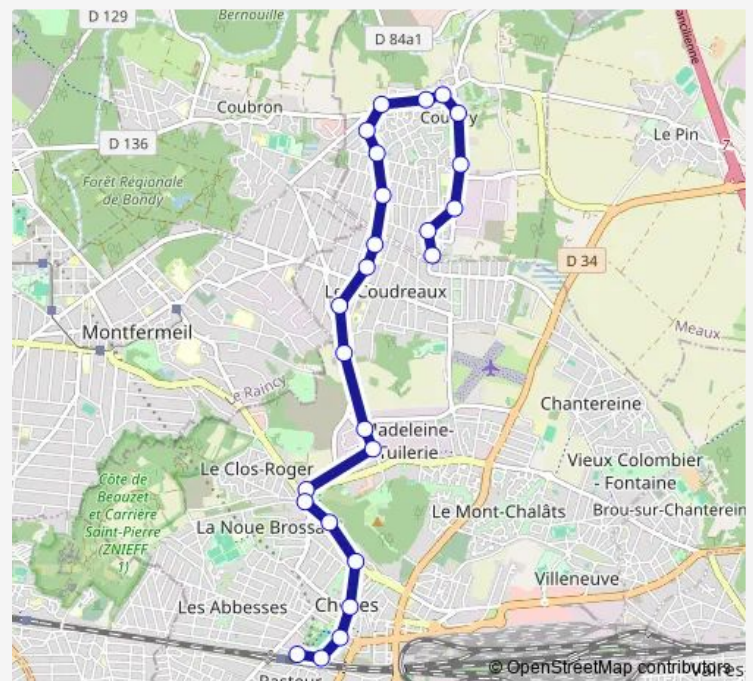

### Direction

Désiré Lefèvre — Gare de Chelles Gournay

25 stops

[Open route schedule](#)

Désiré Lefèvre

Onze Arpents

Le chat Zi

Collège Maria Callas

### Route schedule

Désiré Lefèvre — Gare de Chelles Gournay

Monday 05:08-21:38

Tuesday 05:08-21:38

Wednesday 05:08-21:38

Thursday 05:08-21:38

Friday 05:40-20:36

Saturday 05:40-21:06

### Route info

Direction: Désiré Lefèvre

Stops: 25

Trip Duration: 0 hour 27 min

Mairie

Rue Duchesne

Chilpéric - Adolphe Besson

Gare de Chelles Gournay

## Direction

Gare de Chelles Gournay — Désiré Lefèvre

15 stops

[Open route schedule](#)

Gare de Chelles Gournay

Chilpéric - Adolphe Besson

Rue Duchesne

Mairie