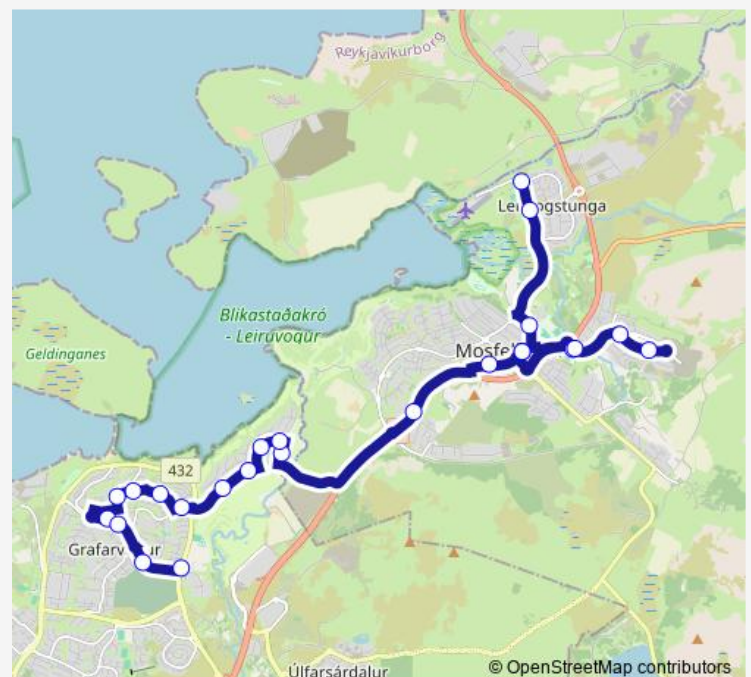

Thursday 06:33-21:08

Friday 06:33-21:08

Saturday 07:34-21:04

Sunday 09:34-21:04

Route info

Direction: Tungubakkar

Stops: 24

Trip Duration: 0 hour 28 min

7 — Egilshöll <-> Leirvogstunga

BusMaps

Borgavegur

Gullengi

Egilshöll A

Direction

Egilshöll A — Tungubakkar

25 stops