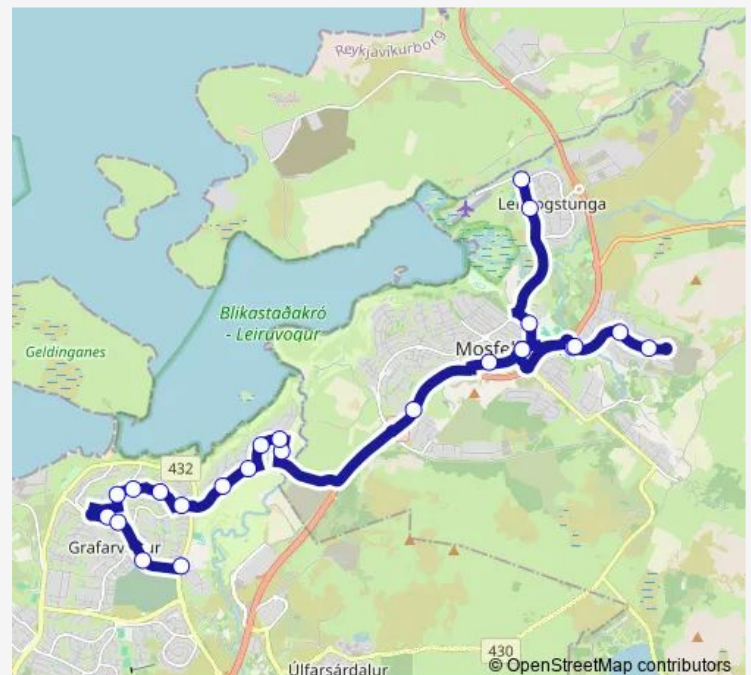

Thursday 06:33-21:08

Friday 06:33-21:08

Saturday 07:04-21:04

Sunday 09:34-21:04

Route info

Direction: Tungubakkar

Stops: 24

Trip Duration: 0 hour 28 min

7 — Egilshöll <-> Leirvogstunga

Borgavegur

Gullengi

Egilshöll A

Direction

Egilshöll A — Tungubakkar

25 stops

[Open route schedule](#)