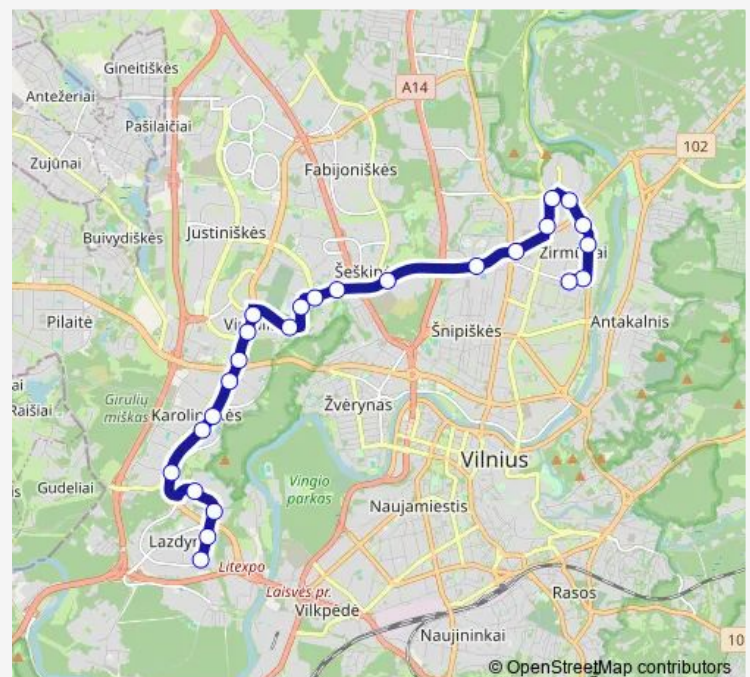

Route schedule

Povilo Lukšio st. — Tiekimo st.

Monday	18:34-23:05
Tuesday	18:34-23:05
Wednesday	18:34-23:05
Thursday	18:34-23:05
Friday	18:34-23:05
Saturday	16:29
Sunday	16:29

Route info

Direction: Povilo Lukšio st.

Stops: 18

Trip Duration: 0 hour 29 min

Direction

Dilgynė — Architektų st.

18 stops

[Open route schedule](#)

Dilgynė

Verslo st.