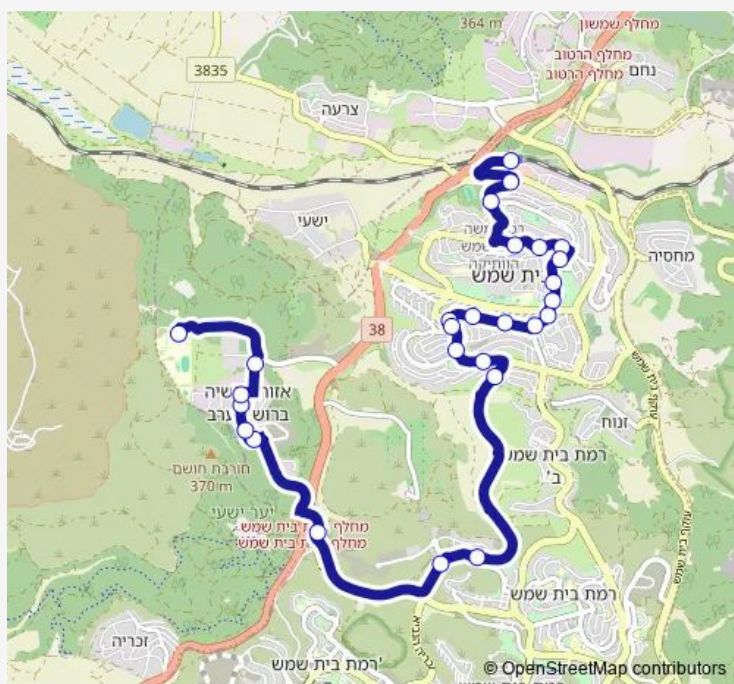

שדרות נהר הדן/נחל ערוגות

שדרות נהר הדן/בעל הסולם

מסעף רמת בית שמש

Route schedule

ת. רכבת בית שמש — המכללה הלאומית לשוטרים

Monday	06:00-20:50
Tuesday	06:00-20:50
Wednesday	06:00-20:50
Thursday	06:00-20:50
Friday	06:00-14:00
Saturday	—
Sunday	06:00-20:50

Route info

Direction: ת. רכבת בית שמש

Stops: 27

Trip Duration: 0 hour 41 min

היצירה/המלאכה

מפעל אביק/המלאכה

המלאכה/העמל

המלאכה/התעשייה