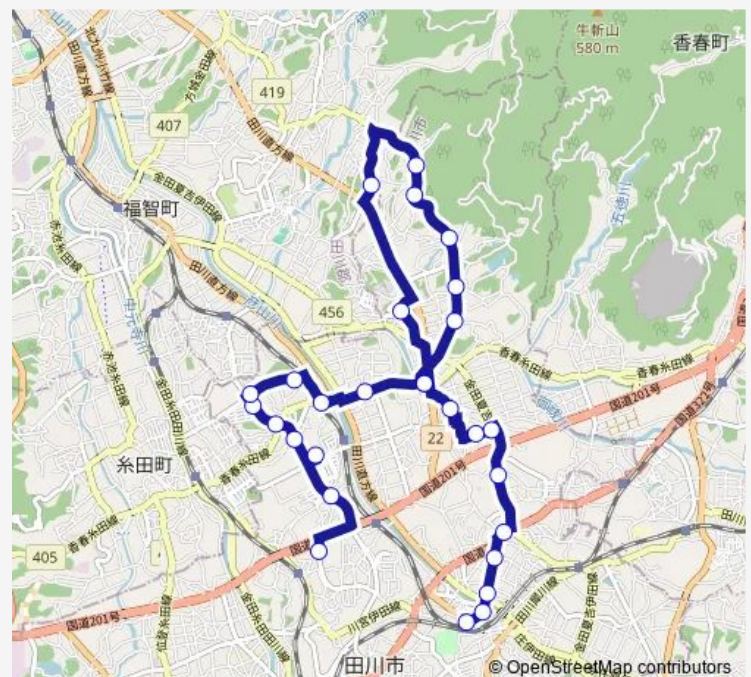

Saturday —

Sunday —

Route info

Direction: 田川伊田駅前

Stops: 28

Trip Duration: 0 hour 44 min

7 — 金川線

田川団地

桜ヶ丘

日吉町口

糰社宅

田川市立病院

田川科学技術高校

メルクス前

Direction

メルクス前 — 田川伊田駅前

28 stops

[Open route schedule](#)

メルクス前

田川科学技術高校

田川市立病院

糀社宅

日吉町口

桜ヶ丘

Trip Duration: 0 hour 33 min

7 Bus time schedules and route maps are available in an offline PDF at busmaps.com. Use the busmaps.com website to see live bus times, train schedule or subway schedule, and step-by-step directions for all public transit in Tagawa