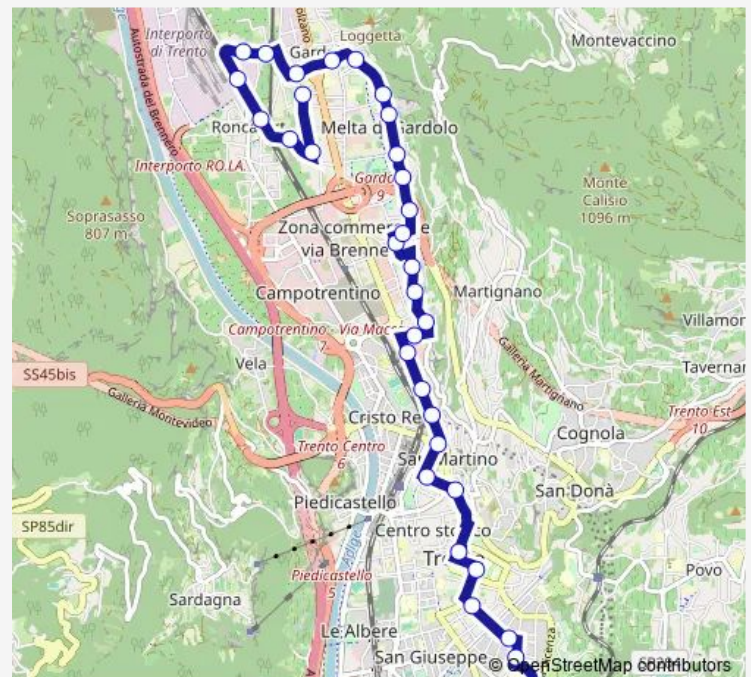

Monday 06:23

Tuesday 06:23

Wednesday 06:23

Thursday 06:23

Friday 06:23

Saturday 06:23

Sunday —

Route info

Direction: Spini di Gardolo

Stops: 16

Trip Duration: 0 hour 12 min

Direction

Gocciadoro Arcate — Piazza Dante Dogana

9 stops

[Open route schedule](#)

Gocciadoro Arcate

Gerola Ospedale S.Chiara

Adamello Gorizia

Dei Mille Villa Igea

Brigata Acqui Itc Tambosi

S.Francesco Porta Nuova

Sanzio Castello

Romagnosi Vannetti

Piazza Dante Dogana

Route schedule

Gocciadoro Arcate — Piazza Dante Dogana

Monday 07:45

Tuesday 07:45

Wednesday 07:45

Thursday 07:45

Friday 07:45

Saturday —