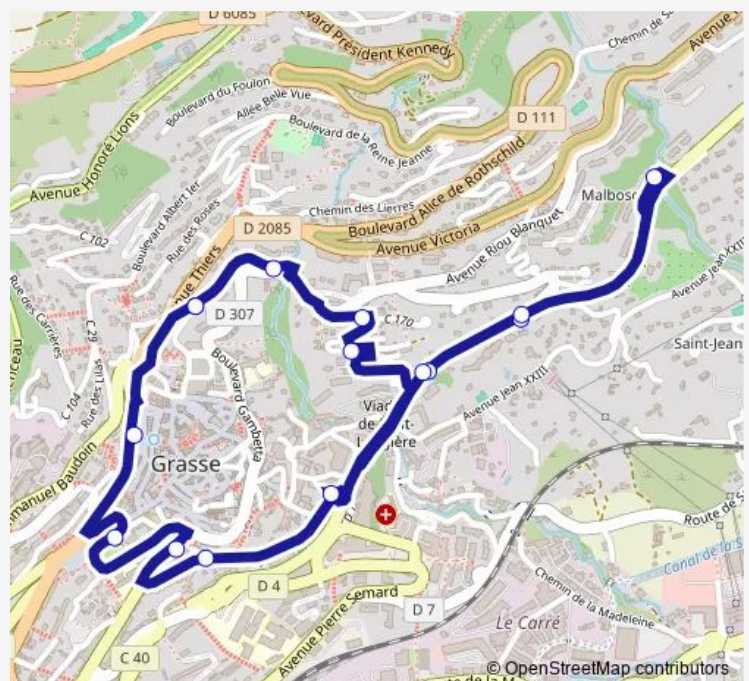

11 Novembre

Hotel Paradis

LE BON Marche

Pont Eiffel

V.V.F LES Cedres

Piscine Harjes Parking

V.V.F LES Cedres

Pont Eiffel

Sainte Marthe

Crouet

Bellaud

Fragonard

Grasse Centre Ville

Square DU 11 Novembre

Route schedule

Square DU 11 Novembre — Square DU 11 Novembre

Monday	08:20-17:41
Tuesday	08:20-17:41
Wednesday	08:20-17:41
Thursday	08:20-17:41
Friday	08:20-17:41
Saturday	08:20-17:41
Sunday	—

Route info

Direction: Square DU 11 Novembre

Stops: 15

Trip Duration: 0 hour 20 min