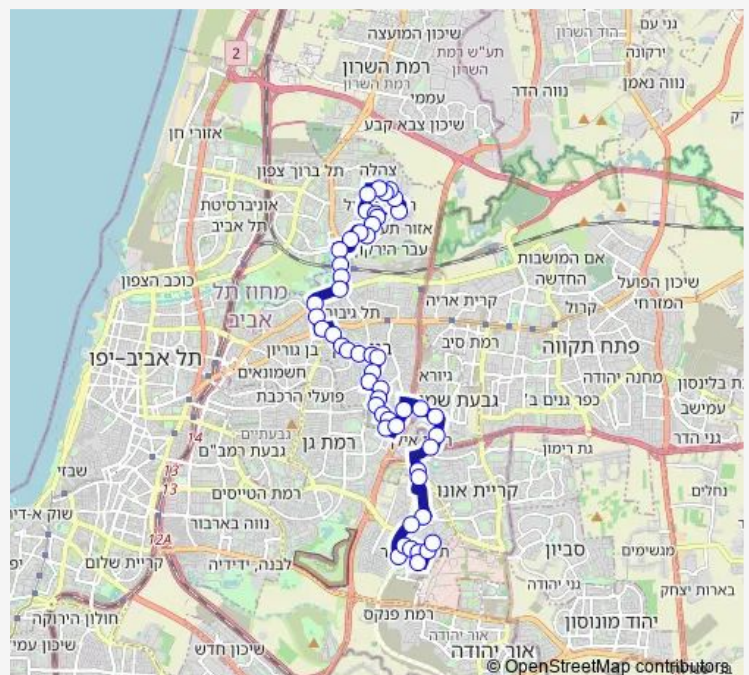

משמר הירדן/טורקוב

מבצע קדש/ראול ולנברג

ת. רכבת בני ברק/מבצע קדש

קניון איילון/מבצע קדש

קניון איילון/דרך אבא הלל

דרך בן גוריון/דרך ששת הימים

מגדל קונקורד/דרך בן גוריון

ת.רק"ל בן גוריון/דרך ז'בוטינסקי

### Route schedule

מסוף עתידים — בית החולים תל השומר/שיקום

Monday	05:20-19:25
Tuesday	05:20-19:25
Wednesday	05:20-19:25
Thursday	05:20-19:25
Friday	05:20-14:30
Saturday	—
Sunday	05:20-19:25

### Route info

Direction: מסוף עתידים

Stops: 52

Trip Duration: 0 hour 48 min

7 — מסוף עתידים-תל אביב יפו->בית החולים תל השומר/שיקום-רמת גן-10 BusMaps

רבי עקיבא/הרב קוק

רבי עקיבא/ירושלים

רבי עקיבא/גן קדושי ורשה