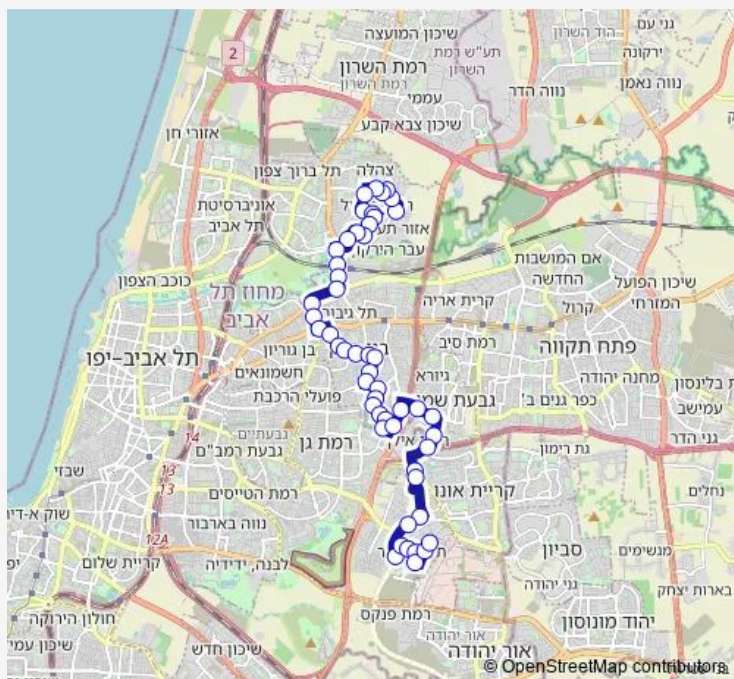

עולי הגרדום/בי"ס ישגב

הרוגי מלכות/משמר הירדן

משמר הירדן/טורקוב

מבצע קדש/ראול ולנברג

ת. רכבת בני ברק/מבצע קדש

קניון איילון/מבצע קדש

קניון איילון/דרך אבא הלל

דרך בן גוריון/דרך ששת הימים

מגדל קונקורד/דרך בן גוריון

ת.רק"ל בן גוריון/דרך ז'בוטינסקי

רבי עקיבא/שמואל הנביא

Route schedule

מסוף עתידים — בית החולים תל השומר/שיקום

Monday 05:20-19:25

Tuesday 05:20-19:25

Wednesday 05:20-19:25

Thursday 05:20-19:25

Friday 05:20-14:30

Saturday —

Sunday 05:20-19:25

Route info

Direction: מסוף עתידים

Stops: 51

Trip Duration: 0 hour 48 min

7 — מסוף עתידים-תל אביב יפו->בית החולים תל השומר/שיקום-רמת גן-10

רבי עקיבא/הרב קוק

רבי עקיבא/ירושלים

רבי עקיבא/גן קדושי ורשה

רבי עקיבא/רש"י

חזון אי"ש/רבי עקיבא

חזון אי"ש/האדמו"ר מגור

חזון אי"ש/נחמיה