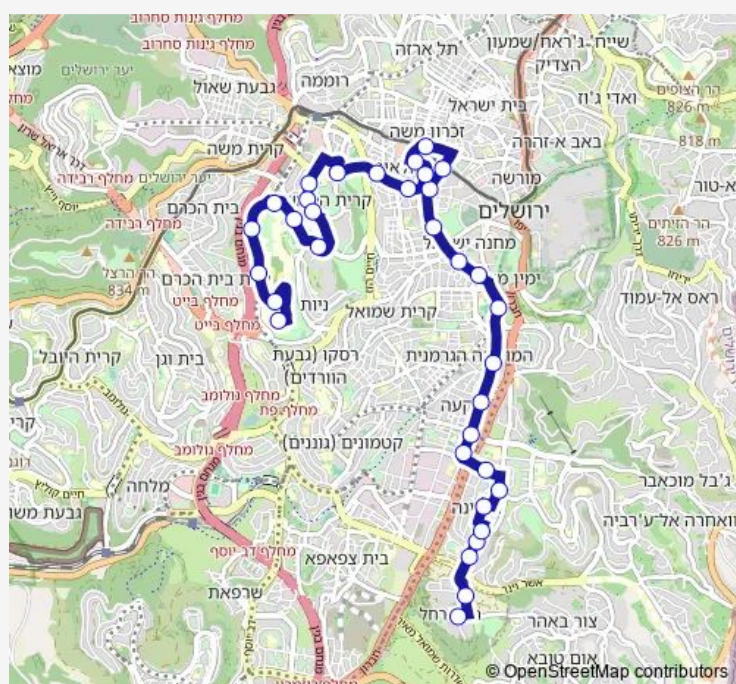

ככר הדוידקה/הנביאים

אגריפס/כ"ח

עליאש

Route schedule

מסוף/רמת רחל — קמפוס ספרא/מסוף כפר ההייטק

Monday	00:00-23:20
Tuesday	00:00-23:20
Wednesday	00:00-23:20
Thursday	00:00-23:20
Friday	00:00-14:45
Saturday	18:30-23:50
Sunday	05:30-23:20

Route info

Direction: מסוף/רמת רחל

Stops: 34

Trip Duration: 0 hour 39 min

7 — מסוף/רמת רחל->קמפוס ספרא/מסוף כפר ההייטק-ירושלים-#1

בצלאל/טרומפלדור

בצלאל/נסים בכר

חניון הלאום/שדרות יצחק רבין