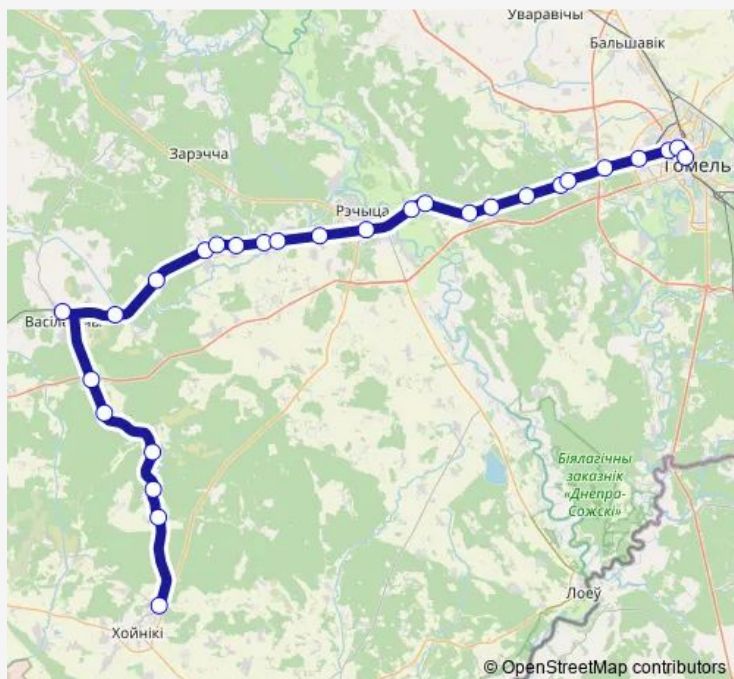

■ Гомель Пасажырскі — Хойнікі

Прыбар

Сады

Рандоўскі

Цэнтраліт

Гомель Цотны

Мікольскі Пераезд

Гомель-Пасажырскі

Бабічы

Ведрыч

Васілевічы

Зашчоб'е

Маканавічы

Route schedule

Гомель-Пасажырскі — Хойнікі

Monday 10:24