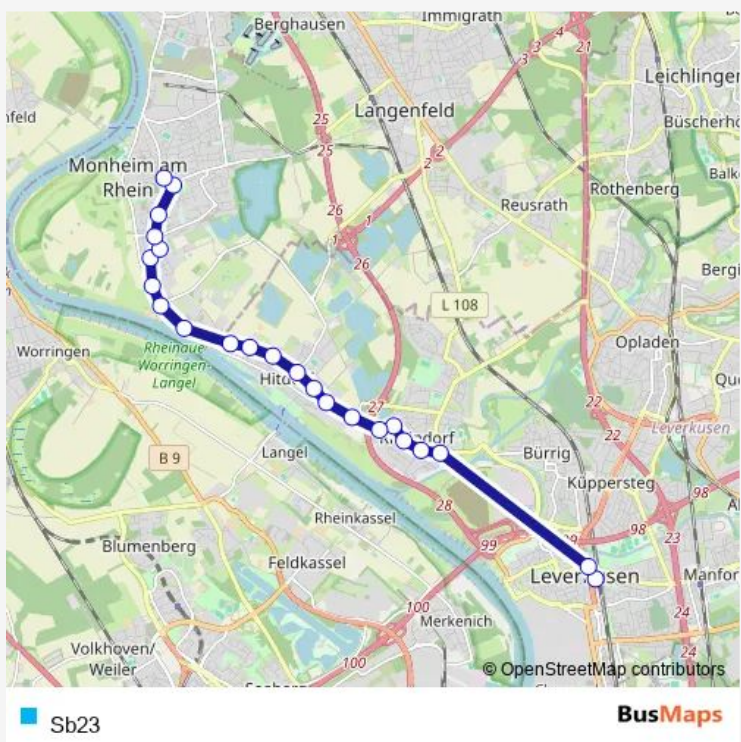

**Direction**  
 Monheim, Monheim Mitte — Wiesdorf Leverkusen Mitte Bf  
 23 stops  
[Open route schedule](#)

- Monheim, Monheim Mitte
- Monheim, Markt
- Monheim (Rhein), Kulturzentrum
- Monheim (Rhein), Insterburger Straße
- Monheim (Rhein), Albert-Einstein-Straße
- Monheim (Rhein), Malbork-Platz
- Monheim (Rhein), Königsberger Straße
- Monheim (Rhein), Brückenschleeweg
- Monheim (Rhein), Alfred-Nobel-Straße
- Monheim (Rhein), Blee
- Leverkusen Hitdorf Concordiastr.
- Leverkusen Hitdorf Werftstr.
- Leverkusen Hitdorf Parkstr.
- Leverkusen Hitdorf Ringstr.
- Leverkusen Hitdorf Oststr.
- Leverkusen Hitdorf Friedhof
- Leverkusen Rheindorf Hitdorfer Str.
- Leverkusen Rheindorf An der Dingbank
- Leverkusen Rheindorf Auf der Griesse
- Leverkusen Rheindorf Pützdele
- Leverkusen Rheindorf Feldtorstr.

**Route schedule**  
 Monheim, Monheim Mitte — Wiesdorf Leverkusen Mitte Bf

Monday	05:06-00:01 <sup>+1</sup>
Tuesday	05:06-00:01 <sup>+1</sup>
Wednesday	05:06-00:01 <sup>+1</sup>
Thursday	05:06-00:01 <sup>+1</sup>
Friday	05:06-00:01 <sup>+1</sup>
Saturday	06:31-00:01 <sup>+1</sup>
Sunday	07:31-00:01 <sup>+1</sup>

**Route info**  
 Direction: Monheim, Monheim Mitte  
 Stops: 23  
 Trip Duration: 0 hour 30 min

Leverkusen Wiesdorf Rathaus-Galerie

Wiesdorf Leverkusen Mitte Bf

## Route info

Direction: Wiesdorf Leverkusen Mitte Bf

Stops: 23

Trip Duration: 0 hour 33 min