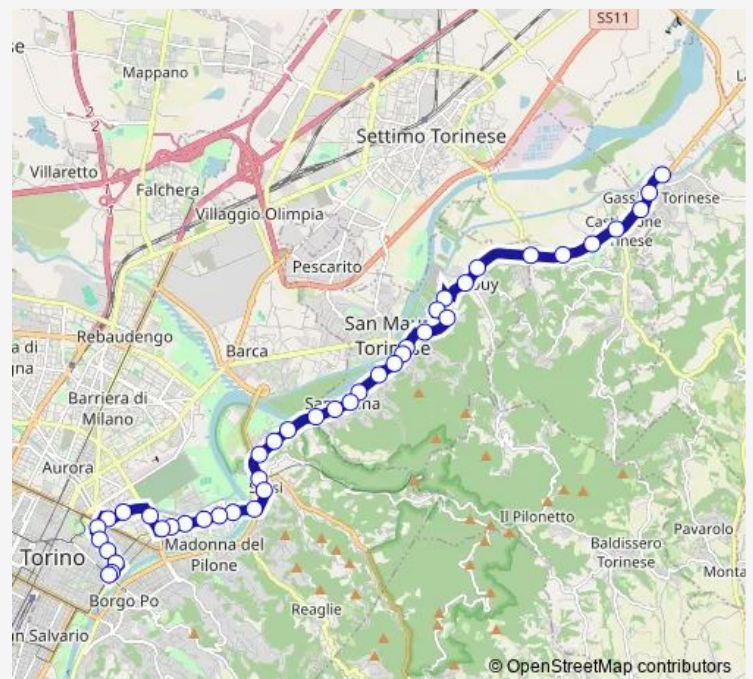

Fermata 2521 - PONTE NUOVO

Fermata 1778 - EUROPA

Fermata 1781 - Cimitero

Fermata 1783 - LA Valle

Fermata 1785 - Delle Pietre

Fermata 1733 - Moncenisio

Fermata 1787 - PESCATORI

Route schedule

Fermata 20814 - Gassino (Centro) — Fermata 479 - Vittorio Veneto

Monday	—
Tuesday	23:00-02:00 ⁺¹
Wednesday	03:00-04:00
Thursday	23:00-02:00 ⁺¹
Friday	03:00-02:00 ⁺¹
Saturday	03:00-02:00 ⁺¹
Sunday	03:00-04:00

Route info

Direction: Fermata 20814 - Gassino (Centro)

Stops: 42

Trip Duration: 0 hour 45 min

68v — Night Buster - linea E68 verde piazza Vittorio Veneto - via Cafasso

Fermata 1789 - Croce

Fermata 1791 - Casale N.431

Route info

Direction: Fermata 478 - Vittorio Veneto

Stops: 43

Trip Duration: 0 hour 48 min

Fermata 1734 - Moncenisio

Fermata 1786 - Delle Pietre

Fermata 1784 - LA Valle

Fermata 1782 - Cimitero