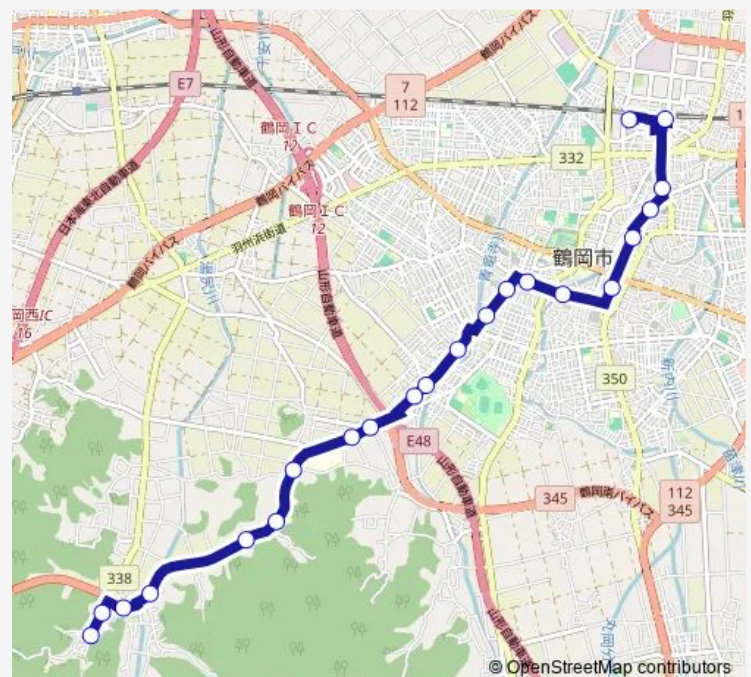

一本松

湯田川口

湯田川公園前

Route schedule

エスモールバスターミナル — 湯田川温泉

Monday 14:35

Tuesday 14:35

Wednesday 14:35

Thursday 14:35

Friday 14:35

Saturday 14:35

Sunday 14:35

Route info

Direction: エスモールバスターミナル

Stops: 22

Trip Duration: 0 hour 29 min