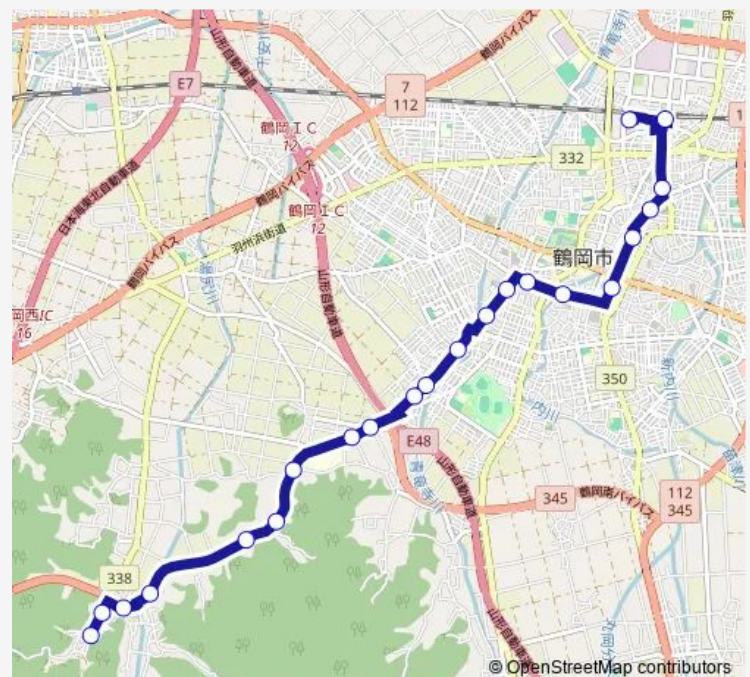

Direction

エスモールバスターミナル — 湯田川温泉

22 stops

[Open route schedule](#)

エスモールバスターミナル

鶴岡駅前

日吉町

山王町

湯田川公園前

Route schedule

エスモールバスターミナル — 湯田川温泉

Monday 14:35

Tuesday 14:35

Wednesday 14:35

Thursday 14:35

Friday 14:35

Saturday 14:35

Sunday 14:35

Route info

Direction: エスモールバスターミナル

Stops: 22

Trip Duration: 0 hour 29 min

■ 鶴岡⇒湯田川

鶴岡⇒湯田川 Bus time schedules and route maps are available in an offline PDF at busmaps.com. Use the busmaps.com website to see live bus times, train schedule or subway schedule, and step-by-step directions for all public transit in Tsuruoka