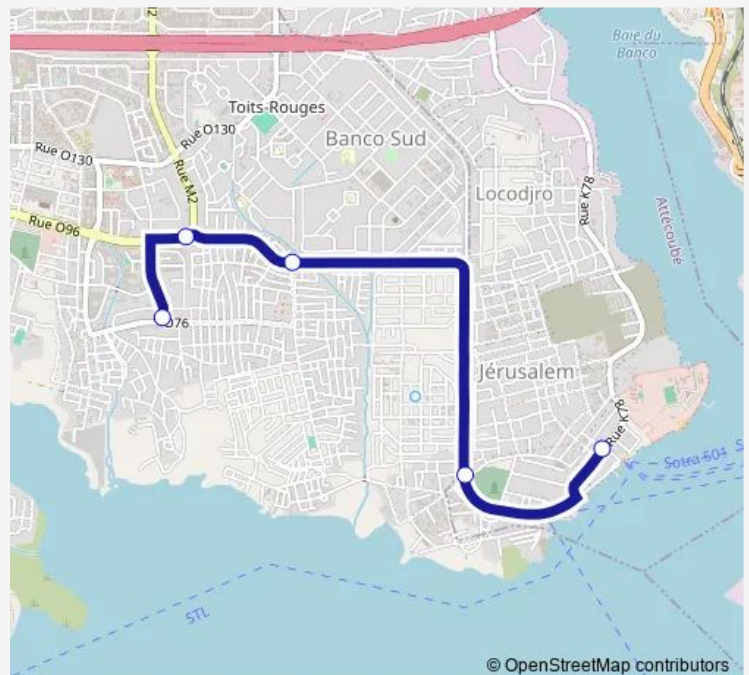

Bus woro woro : Camp Militaire ↔ Abobo Doumé[Go to website](#)**Direction**

Abobo Doumé Bateau-bus — Camp militaire - King Cash

5 stops

[Open route schedule](#)

Abobo Doumé Bateau-bus

carrefour Santé Village

Thursday 06:00

Friday 06:00

Saturday 06:00

Sunday 06:00

Route info

Direction: Abobo Doumé Bateau-bus

Stops: 5

Trip Duration: 0 hour 20 min

**woro woro : Camp Militaire ↔ Abobo Doumé****BusMaps**

Direction

Camp militaire - King Cash — Abobo Doumé Bateau-bus

4 stops

[Open route schedule](#)

Camp militaire - King Cash

Carrefour Koweit

Marché Abobo Doumé