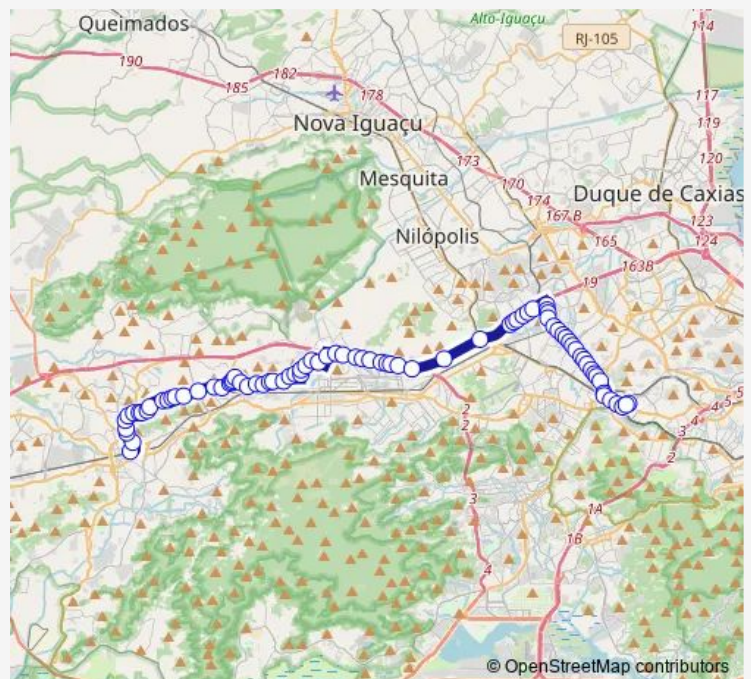

Estação Otaviano

Ministro Edgard Romero

Buriti

Parque Madureira - Acesso Turiaçu

Lindoia

Ricardo Silva

Viaduto dos Italianos

Mecejana

Rubis

Rubis

Praça Oito de Maio

Safiras

Route schedule

Terminal Nossa Senhora do Amparo : Plat. B — Ponto Final: Campo Grande : Linhas para Zona Norte

Monday 00:00

Tuesday 00:00

Wednesday 00:00

Thursday 00:00

Friday 00:00

Saturday 04:00-19:00

Sunday 03:50-19:00

Route info

Direction: Terminal Nossa Senhora do Amparo : Plat. B

Stops: 93

Trip Duration: 1 hour 4 min

SV790 — Campo Grande - Cascadura

Opalas

Estação Honório Gurgel

Crisólia

Parque Madureira - Acesso Guadalupe

Clínica da Família Adolfo Ferreira de Carvalho

Luís Mário