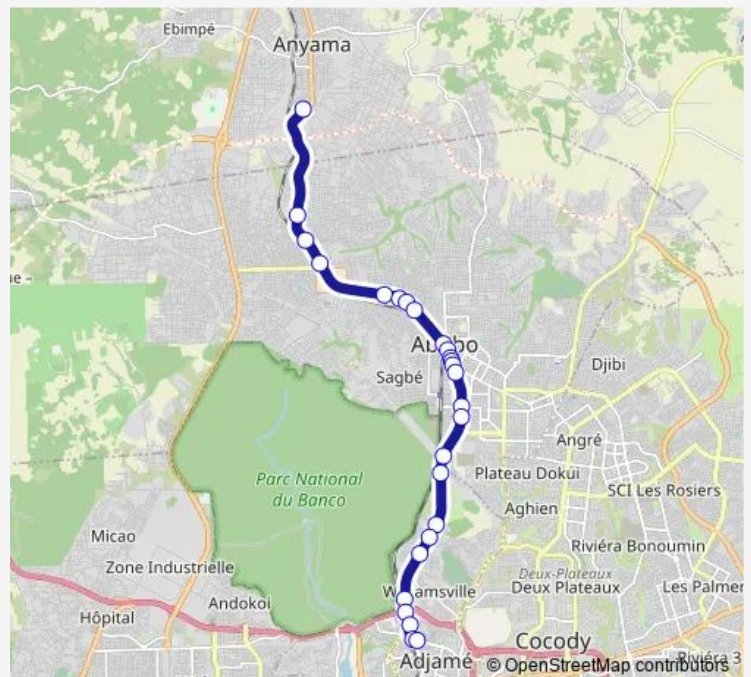

### Direction

Mirador — Mairie d'Anyama

19 stops

[Open route schedule](#)

Mirador  
PK 18 ancien marché  
Super Marché  
Ancienne Gendarmerie  
Berté  
Carrefour Morgue  
Impôt  
Deuxième Porte  
Carrefour Cissé  
Carrefour Sylla  
Carrefour Garage  
Carrefour Perception  
Poteau  
Escalier  
La Poste  
Au marché  
Carrefour Maternité  
Ecole Plateau  
Mairie d'Anyama

### Route schedule

Mirador — Mairie d'Anyama

Monday	06:00
Tuesday	06:00
Wednesday	06:00
Thursday	06:00
Friday	06:00
Saturday	06:00
Sunday	06:00

### Route info

Direction: Mirador

Stops: 19

Trip Duration: 0 hour 59 min

gbaka : Anyama ↔ Adjamé Mirador

## Direction

Gare d'Anyama — Mirador

26 stops

[Open route schedule](#)

Gare d'Anyama

Unicafé

PK 18 ancien marché

Agripac Avant le Feu