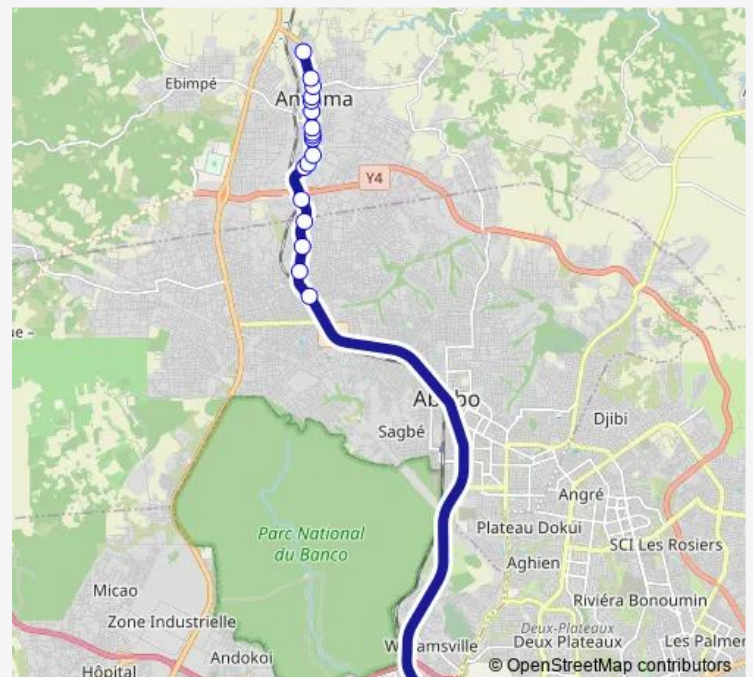

### Route schedule

Gare d'Anyama — Mirador

Monday 06:00

Tuesday 06:00

Wednesday 06:00

Thursday 06:00

Friday 06:00

Saturday 06:00

### Route info

Direction: Gare d'Anyama

Stops: 26

Trip Duration: 0 hour 59 min

■ gbaka : Anyama ↔ Adjamé Mirador

BusMaps

Garage en Haut

Après le Pont

En bas du pont

Ran

Mirador